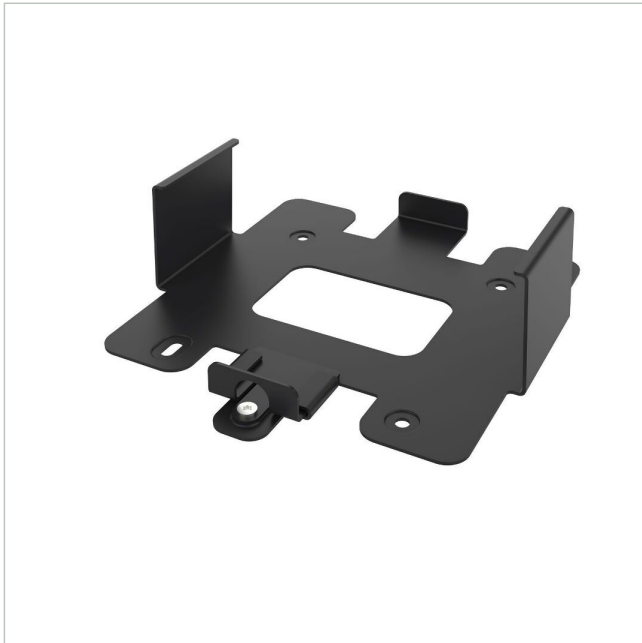

AXIS TS3001 RECORDER MOUNT

Artikelnummer: 227547
EAN: 7331021072268

Montagewinkel für AXIS S3008 Rekorder, für Wand- und Regalmontage, schwarz

Die Hardware gehört nicht zum Lieferumfang

Hauptmerkmale

Spezifikationen

Produktkennzeichnungen	
EAN/GTIN	7331021072268
Hersteller-Nummer	02081-001
Serie	Axis Zubehör

Optionales Zubehör

Art. Nr.	Name	Produkt Beschreibung
233605	AXIS TW8100 RACK MOUNT	Montageplatte, zum Einbau von AXIS S3008 und W800 in 19" Schränke