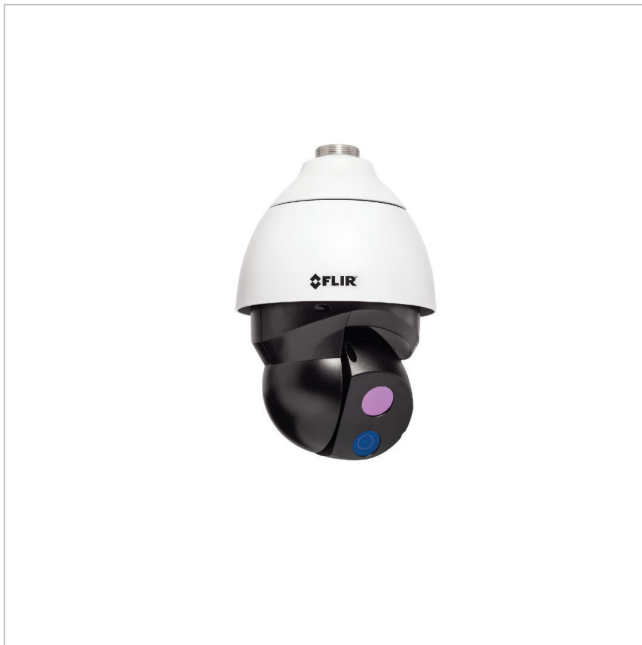

FLIR DM-695-S

Artikelnummer: 227334

Wärmebild Netzwerk Kamera, Tag/Nacht, PTZ, 4,9mm, 8,3Hz, 640x512

Hauptmerkmale

Scharfes und kontrastreiches Wärmebild

Visuelle 4K-Tag-/Nacht-Kamera

Volle PTZ-Funktionalität

Power over Ethernet

Konzipiert für rauhe Umgebungsbedingungen

Schutzart IP66

Spezifikationen

Allgemeines	
Gehäuseart	Außen
Kameratyp	Bi-Spektral
ONVIF	ONVIF Profile S
Schutzart	IP66
Stromversorgung	12VDC, 24VAC, PoE
Temperaturbereich (Betrieb)	-40°C ~ +55°C
Thermische Auflösung	640x512
Kamera	
System	True Day&Night, Wärmebild
Funktionen	
Digitale Rauschunterdrückung (DNR)	Ja
Schnittstellen / Eingänge / Ausgänge	
Steuer-Schnittstellen	Ethernet

FLIR DM-695-S

Fortsetzung Spezifikationen

Objektiv	
Bildwinkel horizontal	95°
Bildwinkel vertikal	72°
Brennweite	4,9 mm
Objektiv Typ	Festbrennweite
Video	
Bildübertragungsrate max.	8,3 fps
Videokompression	H.264, M-JPEG
Produktkennzeichnungen	
Hersteller-Nummer	427-0200-50-00S
Serie	FLIR Saros

Optionales Zubehör

Art. Nr.	Name	Produkt Beschreibung
227335	FLIR CX-ARMX-G3	Wandhalter, für Saros DM-Serie
227336	FLIR CX-CRNR-G3	90° Eckadapter für CX-xxx-G3, für Saros DM-Serie
227337	FLIR CX-ELBX-G3	Wandhalter mit Anschlussbox, für Saros DM-Serie, IP68
227338	FLIR CX-GSNK-G3	Schwanenhalshalterung, für Saros DM-Serie
227339	FLIR CX-POLE-G3	Mastadapter für CX-xxx-G3, für Saros DM-Serie