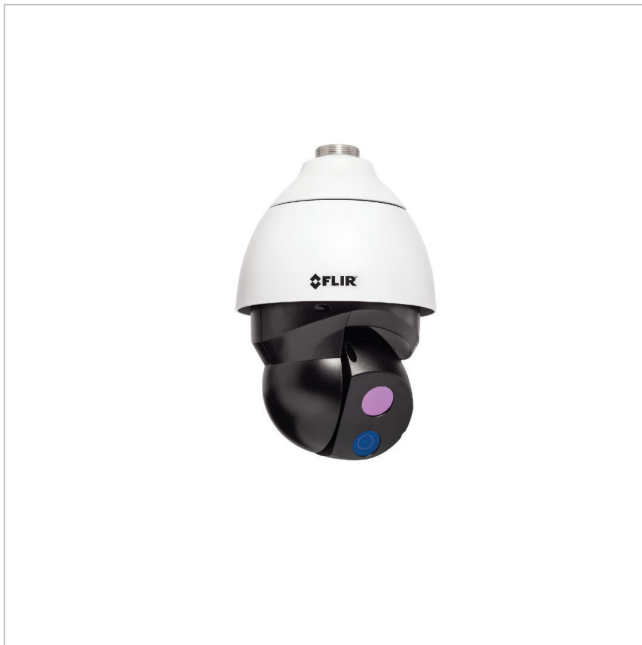

FLIR DM-695

Artikelnummer: 227333

Wärmebild Netzwerk Kamera, Tag/Nacht, PTZ, 4,9mm, 25Hz, 640x512

Hauptmerkmale

Scharfes und kontrastreiches Wärmebild

Visuelle 4K-Tag-/Nacht-Kamera

Volle PTZ-Funktionalität

Power over Ethernet

Konzipiert für rauhe Umgebungsbedingungen

Schutzart IP66

Spezifikationen

Allgemeines	
Gehäuseart	Außen
Kameratyp	Bi-Spektral
ONVIF	ONVIF Profile S
Schutzart	IP66
Stromversorgung	12VDC, 24VAC, PoE
Temperaturbereich (Betrieb)	-40°C ~ +55°C
Thermische Auflösung	640x512
Kamera	
System	True Day&Night, Wärmebild
Funktionen	
Digitale Rauschunterdrückung (DNR)	Ja
Schnittstellen / Eingänge / Ausgänge	
Steuer-Schnittstellen	Ethernet

FLIR DM-695

Fortsetzung Spezifikationen

Objektiv	
Bildwinkel horizontal	95°
Bildwinkel vertikal	72°
Brennweite	4,9 mm
Objektiv Typ	Festbrennweite
Video	
Bildübertragungsrate max.	25 fps
Videokompression	H.264, M-JPEG
Produktkennzeichnungen	
Hersteller-Nummer	427-0200-50-00
Serie	FLIR Saros

Optionales Zubehör

Art. Nr.	Name	Produkt Beschreibung
227335	FLIR CX-ARMX-G3	Wandhalter, für Saros DM-Serie
227336	FLIR CX-CRNR-G3	90° Eckadapter für CX-xxx-G3, für Saros DM-Serie
227337	FLIR CX-ELBX-G3	Wandhalter mit Anschlussbox, für Saros DM-Serie, IP68
227338	FLIR CX-GSNK-G3	Schwanenhalshalterung, für Saros DM-Serie
227339	FLIR CX-POLE-G3	Mastadapter für CX-xxx-G3, für Saros DM-Serie