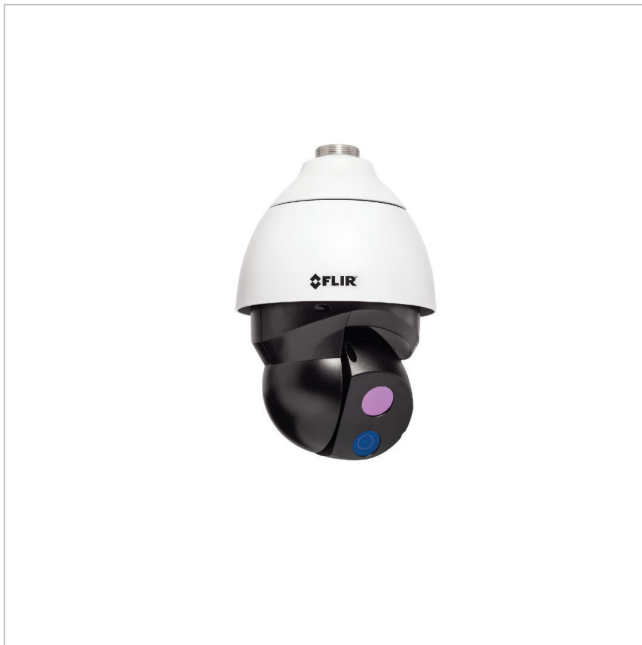

# FLIR DM-650

Artikelnummer: 227331

Wärmebild Netzwerk Kamera, Tag/Nacht, PTZ, 8,7mm, 25Hz, 640x512

## Hauptmerkmale

Scharfes und kontrastreiches Wärmebild

Visuelle 4K-Tag-/Nacht-Kamera

Volle PTZ-Funktionalität

Power over Ethernet

Konzipiert für rauhe Umgebungsbedingungen

Schutzart IP66

## Spezifikationen

Allgemeines	
Gehäuseart	Außen
Kameratyp	Bi-Spektral
ONVIF	ONVIF Profile S
Schutzart	IP66
Stromversorgung	12VDC, 24VAC, PoE
Temperaturbereich (Betrieb)	-40°C ~ +55°C
Thermische Auflösung	640x512
Kamera	
System	True Day&Night, Wärmebild
Funktionen	
Digitale Rauschunterdrückung (DNR)	Ja
Schnittstellen / Eingänge / Ausgänge	
Steuer-Schnittstellen	Ethernet

# FLIR DM-650