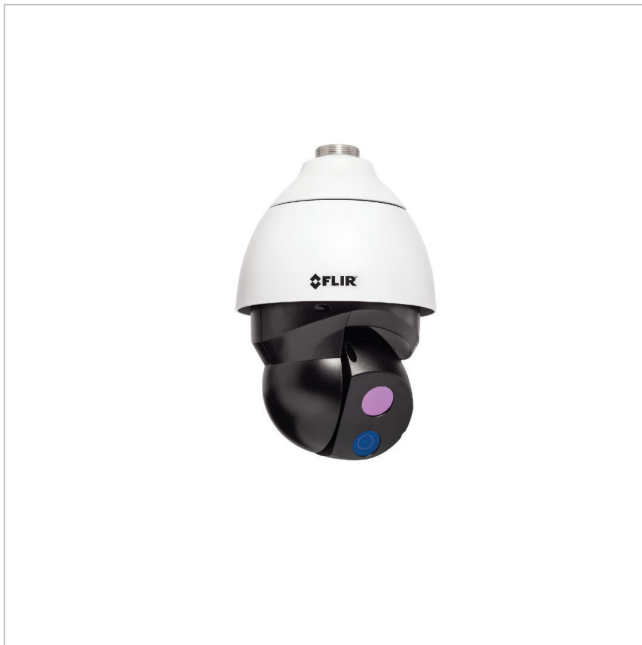

# FLIR DM-624

Artikelnummer: 227329

Wärmebild Netzwerk Kamera, Tag/Nacht, PTZ, 18mm, 25Hz, 640x512

## Hauptmerkmale

Scharfes und kontrastreiches Wärmebild

Visuelle 4K-Tag-/Nacht-Kamera

Volle PTZ-Funktionalität

Power over Ethernet

Konzipiert für rauhe Umgebungsbedingungen

Schutzart IP66

## Spezifikationen

Allgemeines	
Gehäuseart	Außen
Kameratyp	Bi-Spektral
ONVIF	ONVIF Profile S
Schutzart	IP66
Stromversorgung	12VDC, 24VAC, PoE
Temperaturbereich (Betrieb)	-40°C ~ +55°C
Thermische Auflösung	640x512
Kamera	
System	True Day&Night, Wärmebild
Funktionen	
Digitale Rauschunterdrückung (DNR)	Ja
Schnittstellen / Eingänge / Ausgänge	
Steuer-Schnittstellen	Ethernet

# FLIR DM-624