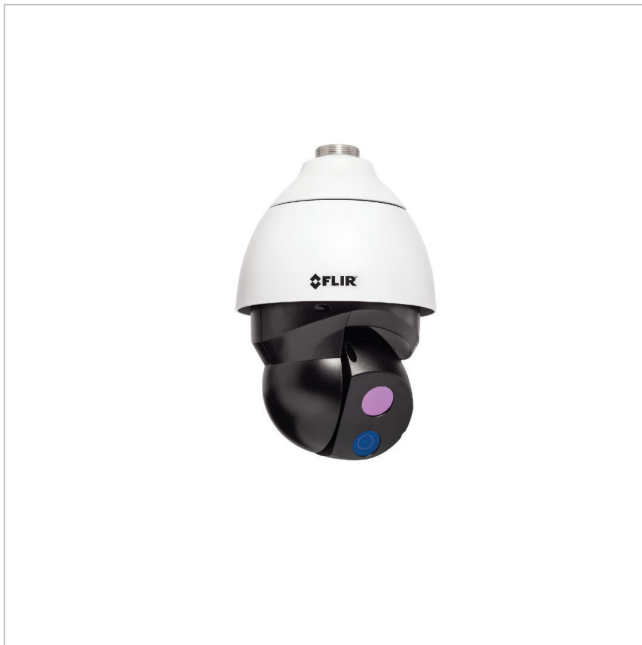

FLIR DM-612

Artikelnummer: 227327

Wärmebild Netzwerk Kamera, Tag/Nacht, PTZ, 36mm, 25Hz, 640x512

Hauptmerkmale

Scharfes und kontrastreiches Wärmebild

Visuelle 4K-Tag-/Nacht-Kamera

Volle PTZ-Funktionalität

Power over Ethernet

Konzipiert für rauhe Umgebungsbedingungen

Schutzart IP66

Spezifikationen

Allgemeines	
Gehäuseart	Außen
Kameratyp	Bi-Spektral
ONVIF	ONVIF Profile S
Schutzart	IP66
Stromversorgung	12VDC, 24VAC, PoE
Temperaturbereich (Betrieb)	-40°C ~ +55°C
Thermische Auflösung	640x512
Kamera	
System	True Day&Night, Wärmebild
Funktionen	
Digitale Rauschunterdrückung (DNR)	Ja
Schnittstellen / Eingänge / Ausgänge	
Steuer-Schnittstellen	Ethernet

FLIR DM-612

Fortsetzung Spezifikationen

Objektiv	
Bildwinkel horizontal	12°
Bildwinkel vertikal	9°
Brennweite	36 mm
Objektiv Typ	Festbrennweite
Video	
Bildübertragungsrate max.	25 fps
Videokompression	H.264, M-JPEG
Produktkennzeichnungen	
Hersteller-Nummer	427-0200-80-00
Serie	FLIR Saros

Optionales Zubehör

Art. Nr.	Name	Produkt Beschreibung
227335	FLIR CX-ARMX-G3	Wandhalter, für Saros DM-Serie
227336	FLIR CX-CRNR-G3	90° Eckadapter für CX-xxx-G3, für Saros DM-Serie
227337	FLIR CX-ELBX-G3	Wandhalter mit Anschlussbox, für Saros DM-Serie, IP68
227338	FLIR CX-GSNK-G3	Schwanenhalshalterung, für Saros DM-Serie
227339	FLIR CX-POLE-G3	Mastadapter für CX-xxx-G3, für Saros DM-Serie