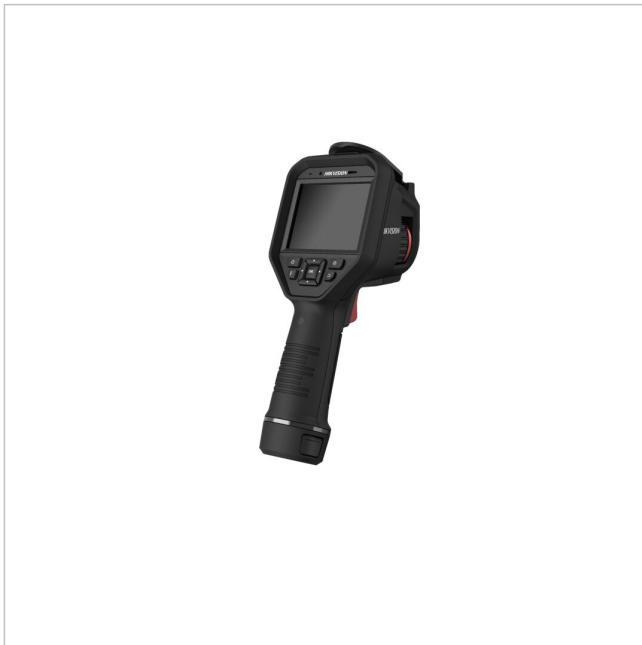

Hikvision DS-2TP21B-6AVF/W

Artikelnummer: 227032

Wärmebildkamera, Handheld, 160x120, 8MP optisch, 3,5" Touchdisplay 640x480

Hauptmerkmale

Thermische Auflösung 160x120 Pixels

Alarm bei Temperatur Über-/Unterschreitung

Zur Körpertemperatur-Messung geeignet

Genauigkeit bis zu $\pm 0,5^{\circ}\text{C}$ (Zwischen 30 und 45°C)

Akkulaufzeit bis zu 5 Stunden

Spezifikationen

Allgemeines	
Gehäuseart	keine Angabe
Kameratyp	Bi-Spektral, Temperaturmessung
Temperaturbereich (Betrieb)	$+15^{\circ}\text{C} \sim +35^{\circ}\text{C}$
Thermische Auflösung	160x120
Display / Darstellung	
Bildauflösung max.	2688x1520
Funktionen	
Audiunterstützung	Nein
Digitale Rauschunterdrückung (DNR)	Ja
Schnittstellen / Eingänge / Ausgänge	
Alarmeingänge	0
Steuer-Schnittstellen	nein
Objektiv	

Hikvision DS-2TP21B-6AVF/W

Fortsetzung Spezifikationen

Bildwinkel horizontal	37,2°
Bildwinkel vertikal	50°
Brennweite	3,1 mm
Objektiv Typ	Festbrennweite
Produktkennzeichnungen	
Hersteller-Nummer	308200048
Serie	Hikvision Thermal