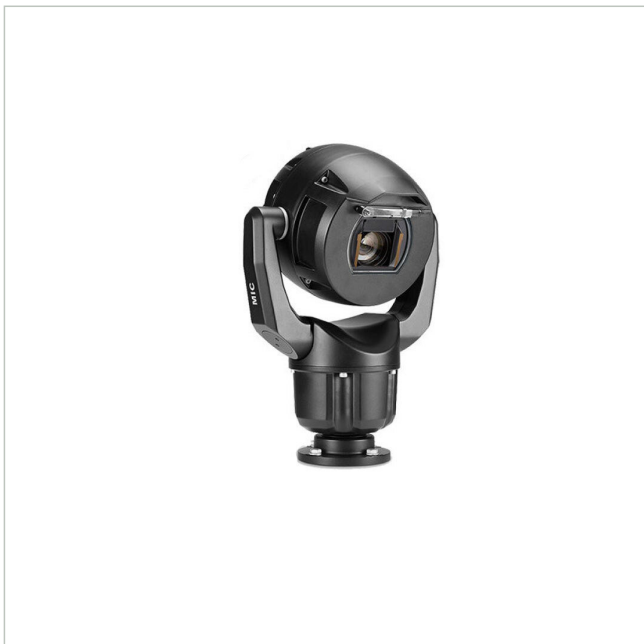

Bosch MIC-7522-Z30B

Artikelnummer: 226759
 EAN: 4060039034939

Netzwerk Positioniersystem Tag/Nacht Kamera,
 6,6-198mm, 30x, 1080p, IVA IP68, schwarz

Hauptmerkmale

Robustes Design für extreme Anwendungen

Auflösung 1920x1080 Pixel mit 60fps

Spezifikationen

Allgemeines	
Heizung	Ja
Wischer	Ja
Beleuchtung	optional
Farbe (Gehäuse)	schwarz,RAL9005
Gehäuseart	Außen
Gehäusematerial	Aluminium
Power over Ethernet	IEEE 802.3bt
Schutzart	IP68
Stromversorgung	21-30VAC, PoE
Temperaturbereich (Betrieb)	-40°C ~ +65°C
Zertifizierungen	IK10