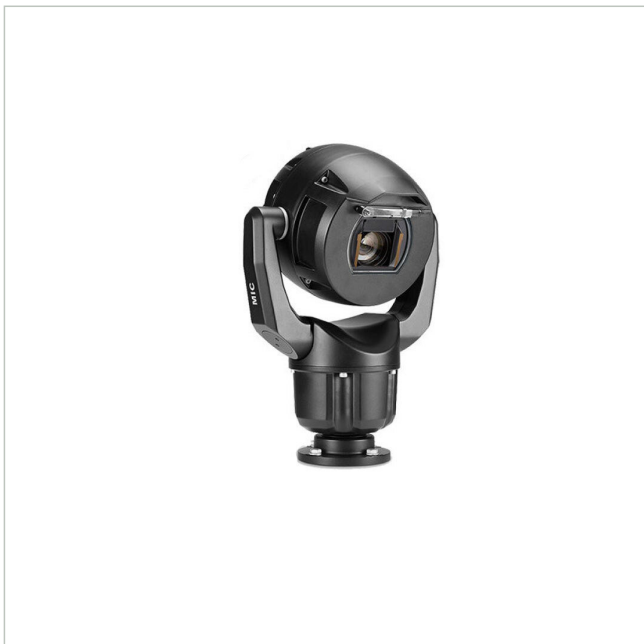

Bosch MIC-7522-Z30B

Artikelnummer: 226759
 EAN: 4060039034939

Positioniersystem, Netzwerk Tag/Nacht Kamera, 6,6-198mm, 30x, 1080p, IVA IP68, schwarz

Hauptmerkmale

Robustes Design für extreme Anwendungen

Auflösung 1920x1080 Pixel mit 60fps

Spezifikationen

Allgemeines	
Heizung	Ja
Wischer	Ja
Beleuchtung	optional
Farbe (Gehäuse)	schwarz,RAL9005
Gehäuseart	Außen
Gehäusematerial	Aluminium
Power over Ethernet	IEEE 802.3bt
Schutzart	IP68
Stromversorgung	21-30VAC, PoE
Temperaturbereich (Betrieb)	-40°C ~ +65°C
Zertifizierungen	IK10