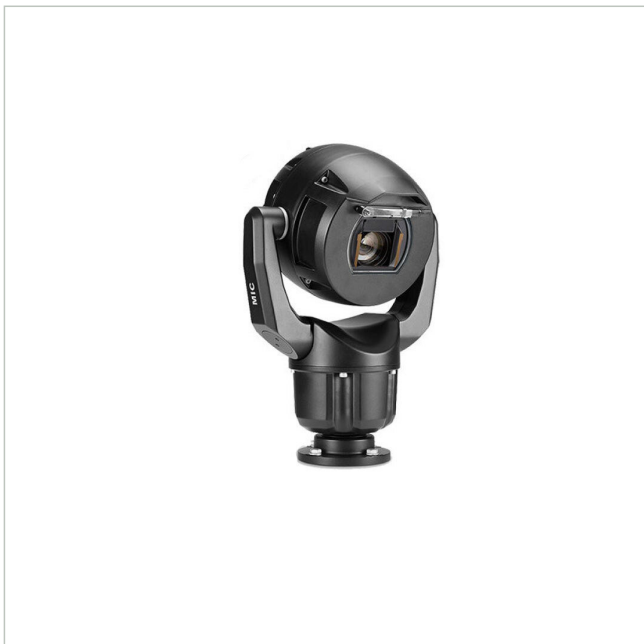

MIC-7522-Z30B

Artikelnummer: 226759
 EAN: 4060039034939

Positioniersystem, Netzwerk Tag/Nacht Kamera, 6,6-198mm, 30x, 1080p, IVA IP68, schwarz

Hauptmerkmale

Robustes Design für extreme Anwendungen

Auflösung 1920x1080 Pixel mit 60fps

Spezifikationen

Allgemeines	
Heizung	Ja
Wischer	Ja
Beleuchtung	optional
Farbe (Gehäuse)	schwarz,RAL9005
Gehäuseart	Außen
Gehäusematerial	Aluminium
Power over Ethernet	IEEE 802.3bt
Schutzart	IP68
Stromversorgung	21-30VAC, PoE
Temperaturbereich (Betrieb)	-40°C ~ +65°C
Zertifizierungen	IK10