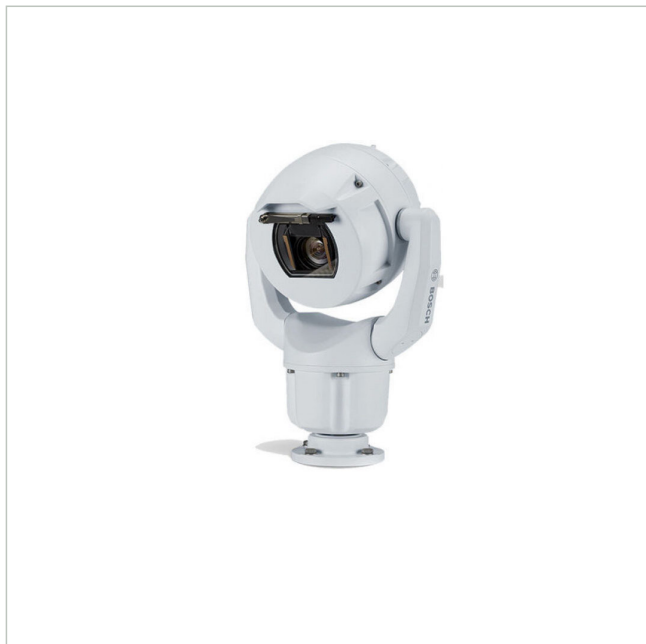

Bosch MIC-7504-Z12WR

Artikelnummer: 226754

EAN: 4060039034915

Netzwerk Positioniersystem Tag/Nacht Kamera, 4K UHD, 12x, IVA, IP68, weiß

Hauptmerkmale

Robustes Design für extreme Anwendungen

Auflösung 3840x2160 Pixel mit 30fps

Objektorientierte Videobildanalyse (IVA)

Integrierter Camera Trainer

Videokompression: H.265, H.264 und M-JPEG

Empfindlichkeit 0.292 Lux bei F1.6

Temperaturbereich: -40 °C bis +65 °C

Schutzart IP68, Schlagfestigkeit IK10

Spezifikationen

Allgemeines	
Heizung	Ja
Wischer	Ja
Beleuchtung	optional
Farbe (Gehäuse)	weiß, RAL9010
Gehäuseart	Außen
Gehäusematerial	Aluminium
Power over Ethernet	HiPoE
Schutzart	IP68
Stromversorgung	21-30VAC, PoE
Temperaturbereich (Betrieb)	-40°C ~ +65°C
Zertifizierungen	IK10