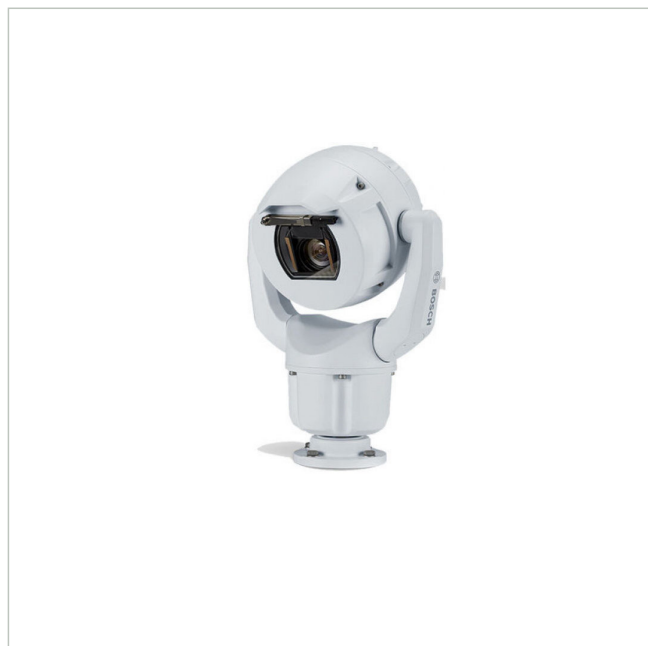

# Bosch MIC-7504-Z12WR

Artikelnummer: 226754  
 EAN: 4060039034915

Netzwerk Positioniersystem Tag/Nacht Kamera, 4K UHD, 12x, IVA, IP68, weiß

## Hauptmerkmale

Robustes Design für extreme Anwendungen

Auflösung 3840x2160 Pixel mit 30fps

Objektorientierte Videobildanalyse (IVA)

Integrierter Camera Trainer

Videokompression: H.265, H.264 und M-JPEG

Empfindlichkeit 0.292 Lux bei F1.6