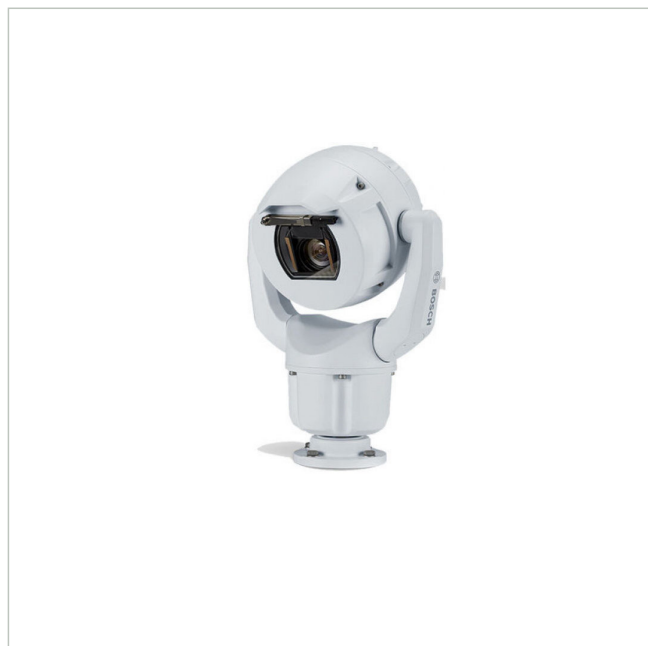

Bosch MIC-7504-Z12WR

Artikelnummer: 226754
 EAN: 4060039034915

Netzwerk Positioniersystem Tag/Nacht Kamera, 4K UHD, 12x, IVA, IP68, weiß

Hauptmerkmale

Robustes Design für extreme Anwendungen

Auflösung 3840x2160 Pixel mit 30fps

Objektorientierte Videobildanalyse (IVA)

Integrierter Camera Trainer

Videokompression: H.265, H.264 und M-JPEG

Empfindlichkeit 0.292 Lux bei F1.6

Temperaturbereich: -40 °C bis +65 °C

Schutzart IP68, Schlagfestigkeit IK10

Spezifikationen

Allgemeines	
Heizung	Ja
Wischer	Ja
Beleuchtung	optional
Farbe (Gehäuse)	weiß, RAL9010
Gehäuseart	Außen
Gehäusematerial	Aluminium
Power over Ethernet	HiPoE
Schutzart	IP68
Stromversorgung	21-30VAC, PoE
Temperaturbereich (Betrieb)	-40°C ~ +65°C
Zertifizierungen	IK10