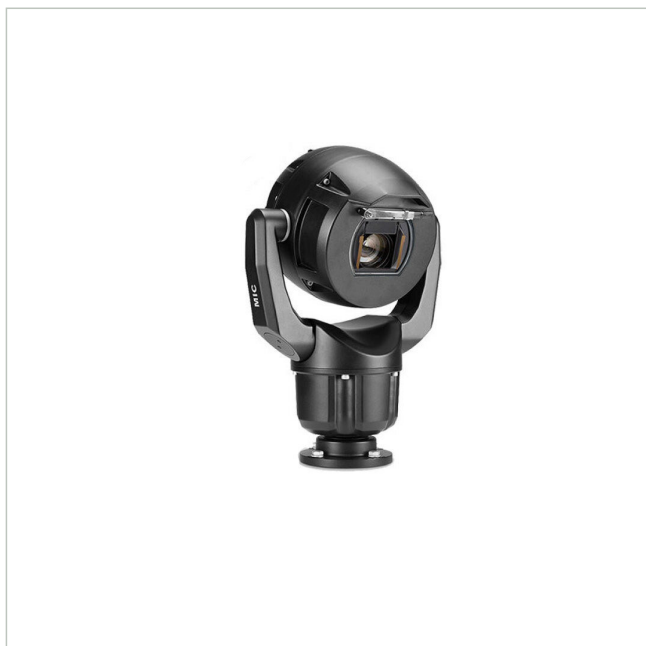

# Bosch MIC-7504-Z12BR

Artikelnummer: 226753

EAN: 4060039034908

Netzwerk Positioniersystem Tag/Nacht Kamera, 4K UHD, 12x, IVA, IP68, schwarz

## Hauptmerkmale

Robustes Design für extreme Anwendungen

Auflösung 3840x2160 Pixel mit 30fps

Objektorientierte Videobildanalyse (IVA)

Integrierter Camera Trainer

Videokompression: H.265, H.264 und M-JPEG

Empfindlichkeit 0.292 Lux bei F1.6