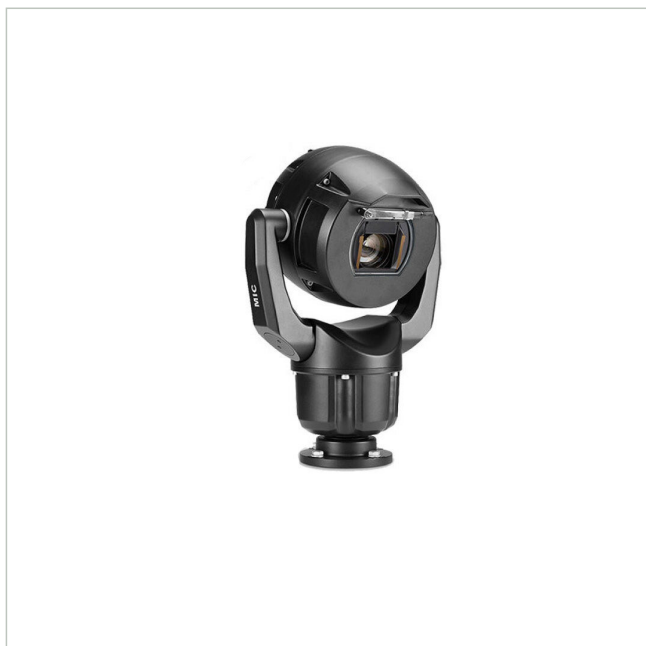

Bosch MIC-7504-Z12BR

Artikelnummer: 226753

EAN: 4060039034908

Netzwerk Positioniersystem Tag/Nacht Kamera, 4K UHD, 12x, IVA, IP68, schwarz

Hauptmerkmale

Robustes Design für extreme Anwendungen

Auflösung 3840x2160 Pixel mit 30fps

Objektorientierte Videobildanalyse (IVA)

Integrierter Camera Trainer

Videokompression: H.265, H.264 und M-JPEG

Empfindlichkeit 0.292 Lux bei F1.6

Temperaturbereich: -40 °C bis +65 °C

Schutzart IP68, Schlagfestigkeit IK10

Bosch MIC-7504-Z12BR

Fortsetzung Spezifikationen

Kamera	
Aufnahmesensor	CMOS
Chipgröße	1"
System	True Day&Night
Tag-/Nacht-Umschaltung	Schaltbarer IR-Filter (ICR)
Display / Darstellung	
Bildauflösung max.	3840x2160
Funktionen	
Digitale Rauschunterdrückung (DNR)	Ja
Drehbereich	360 °
Schnittstellen / Eingänge / Ausgänge	
Alarmeingänge	0
Steuer-Schnittstellen	RS-485
Objektiv	
Bildwinkel horizontal	64,4 - 6,1°
Brennweite	9,3 - 111,6 mm
Zoomfaktor (optisch)	12
Video	
Bildübertragungsrate max.	30 fps
Produktkennzeichnungen	
EAN/GTIN	4060039034908
Hersteller-Nummer	F.01U.353.585
Serie	Bosch MIC IP Ultra 7100i