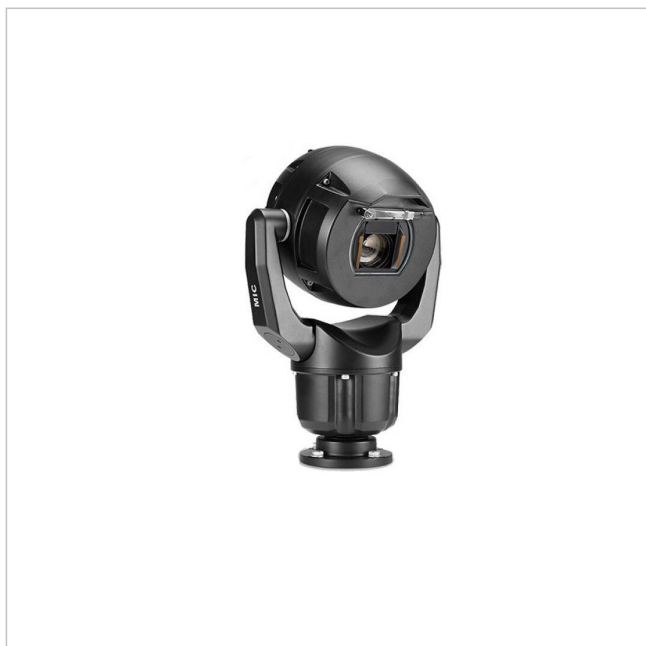

# MIC-7504-Z12BR

Artikelnummer: 226753

EAN: 4060039034908

Netzwerk Positioniersystem Tag/Nacht Kamera, 4K UHD, 12x, IVA, IP68, schwarz

## Hauptmerkmale

Robustes Design für extreme Anwendungen

Auflösung 3840x2160 Pixel mit 30fps

Objektorientierte Videobildanalyse (IVA)

Integrierter Camera Trainer

Videokompression: H.265, H.264 und M-JPEG

Empfindlichkeit 0.292 Lux bei F1.6