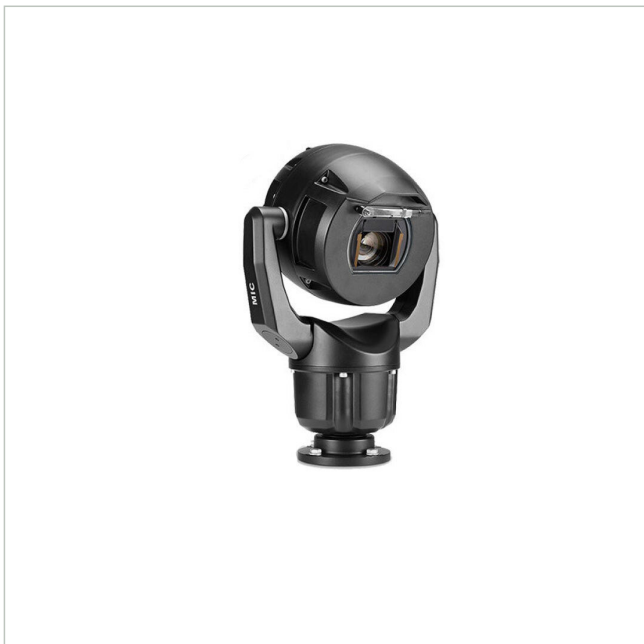

Bosch MIC-7504-Z12BR

Artikelnummer: 226753

EAN: 4060039034908

Netzwerk Positioniersystem Tag/Nacht Kamera, 4K UHD, 12x, IVA, IP68, schwarz

Hauptmerkmale

Robustes Design für extreme Anwendungen

Auflösung 3840x2160 Pixel mit 30fps

Objektorientierte Videobildanalyse (IVA)

Integrierter Camera Trainer

Videokompression: H.265, H.264 und M-JPEG

Empfindlichkeit 0.292 Lux bei F1.6

Temperaturbereich: -40 °C bis +65 °C

Schutzart IP68, Schlagfestigkeit IK10

Bosch MIC-7504-Z12BR

Fortsetzung Spezifikationen

Kamera	
Aufnahmesensor	CMOS
Chipgröße	1"
System	True Day&Night
Tag-/Nacht-Umschaltung	Schaltbarer IR-Filter (ICR)
Display / Darstellung	
Bildauflösung max.	3840x2160
Funktionen	
Digitale Rauschunterdrückung (DNR)	Ja
Drehbereich	360 °
Schnittstellen / Eingänge / Ausgänge	
Alarめingänge	0
Steuer-Schnittstellen	RS-485
Objektiv	
Bildwinkel horizontal	64,4 - 6,1°
Brennweite	9,3 - 111,6 mm
Zoomfaktor (optisch)	12
Video	
Bildübertragungsrate max.	30 fps
Produktkennzeichnungen	
EAN/GTIN	4060039034908
Hersteller-Nummer	F.01U.353.585
Serie	Bosch MIC IP Ultra 7100i