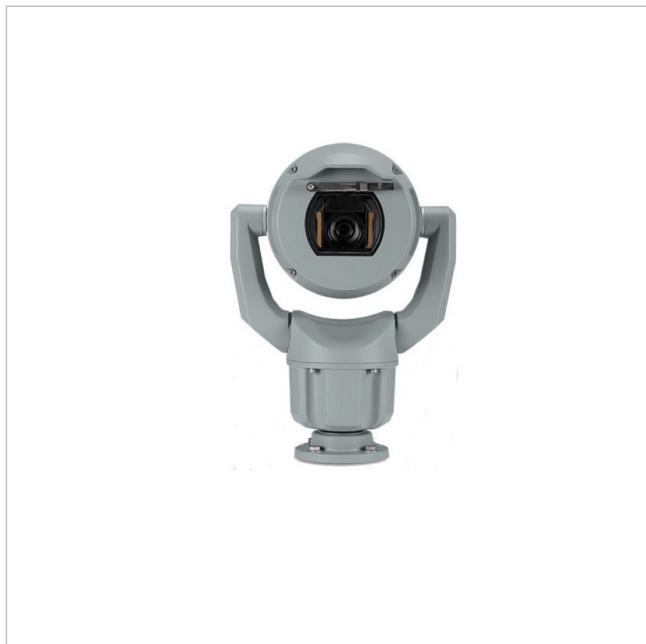

Bosch MIC-7522-Z30GR

Artikelnummer: 226703
 EAN: 4060039072610

Netzwerk Positioniersystem Kamera, 30x, Tag/Nacht, 1080p, IVA, IK10/IP68, grau, Enhanced

Hauptmerkmale

Robustes Design für extreme Anwendungen

Auflösung 1920x1080 Pixel mit 60fps

Enhanced: spielfreier Antriebsstrang, Scheiben-Enteiser

Videokompression: H.265, H.264 und M-JPEG

Starlight Technologie: Empfindlichkeit 0,0047 Lux

Objektorientierte Videobildanalyse (IVA)

Bosch MIC-7522-Z30GR

Fortsetzung Spezifikationen

Kamera	
Aufnahmesensor	CMOS
Chipgröße	1/2"
System	True Day&Night
Tag-/Nacht-Umschaltung	Schaltbarer IR-Filter (ICR)
Display / Darstellung	
Bildauflösung max.	1920x1080
Funktionen	
Digitale Rauschunterdrückung (DNR)	Ja
Drehbereich	360 °
Schnittstellen / Eingänge / Ausgänge	
Alarমেingänge	0
Steuer-Schnittstellen	RS-485
Objektiv	
Bildwinkel horizontal	58,3 - 2,1°
Brennweite	6,6 - 198 mm
Zoomfaktor (optisch)	30
Video	
Bildübertragungsrate max.	60 fps
Produktkennzeichnungen	
EAN/GTIN	4060039072610
Hersteller-Nummer	F.01U.359.797
Serie	Bosch MIC IP Starlight 7000i