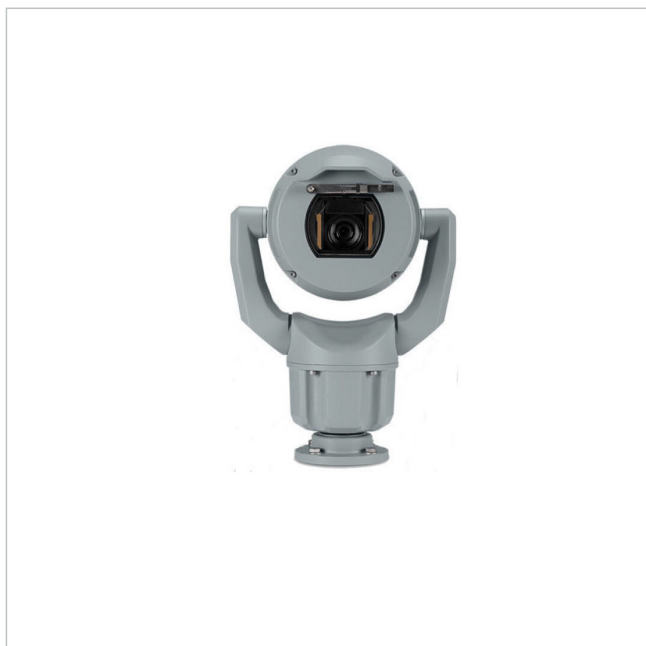

# Bosch MIC-7522-Z30GR

Artikelnummer: 226703  
 EAN: 4060039072610

Netzwerk Positioniersystem Kamera, 30x, Tag/Nacht, 1080p, IVA, IK10/IP68, grau, Enhanced

## Hauptmerkmale

Robustes Design für extreme Anwendungen

Auflösung 1920x1080 Pixel mit 60fps

Enhanced: spielfreier Antriebsstrang, Scheiben-Enteiser

Videokompression: H.265, H.264 und M-JPEG

Starlight Technologie: Empfindlichkeit 0,0047 Lux

Objektorientierte Videobildanalyse (IVA)

Temperaturbereich: -40 °C bis +65 °C

Schutzart IP68, Schlagfestigkeit IK10