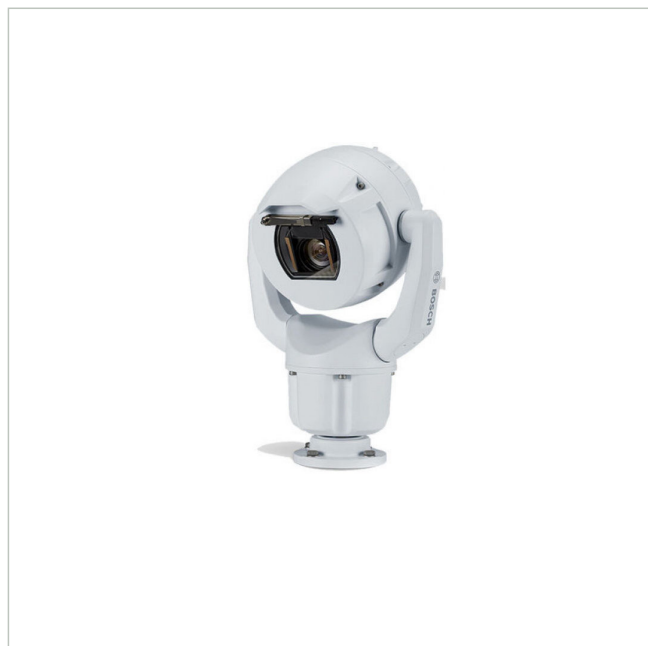

# Bosch MIC-7522-Z30WR

Artikelnummer: 226702  
 EAN: 4060039072603

Netzwerk Positioniersystem Kamera, 30x, Tag/Nacht, 1080p, IVA, IK10/IP68, weiß, Enhanced

## Hauptmerkmale

Robustes Design für extreme Anwendungen

Auflösung 1920x1080 Pixel mit 60fps

Enhanced: spielfreier Antriebsstrang, Scheiben-Enteiser

Videokompression: H.265, H.264 und M-JPEG

Starlight Technologie: Empfindlichkeit 0,0047 Lux

Objektorientierte Videobildanalyse (IVA)

Temperaturbereich: -40 °C bis +65 °C

Schutzart IP68, Schlagfestigkeit IK10