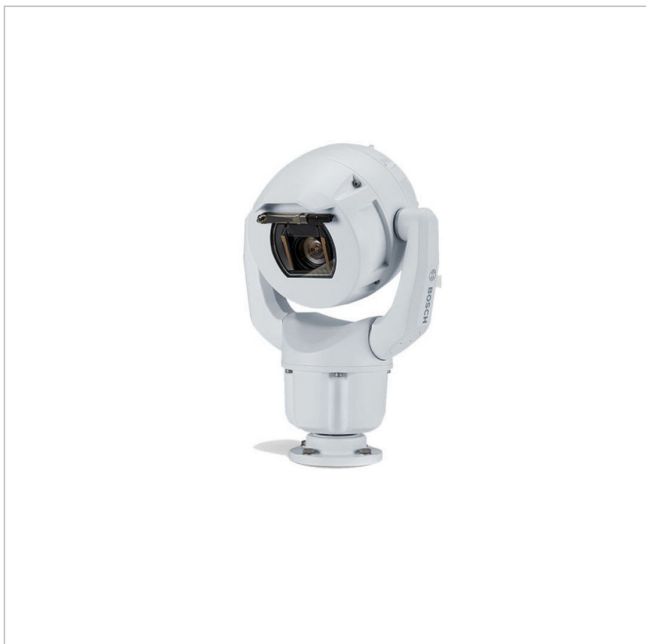

Bosch MIC-7522-Z30WR

Artikelnummer: 226702
 EAN: 4060039072603

Netzwerk Positioniersystem Kamera, 30x, Tag/Nacht, 1080p, IVA, IK10/IP68, weiß, Enhanced

Hauptmerkmale

Robustes Design für extreme Anwendungen

Auflösung 1920x1080 Pixel mit 60fps

Enhanced: spielfreier Antriebsstrang, Scheiben-Enteiser

Videokompression: H.265, H.264 und M-JPEG

Starlight Technologie: Empfindlichkeit 0,0047 Lux

Objektorientierte Videobildanalyse (IVA)