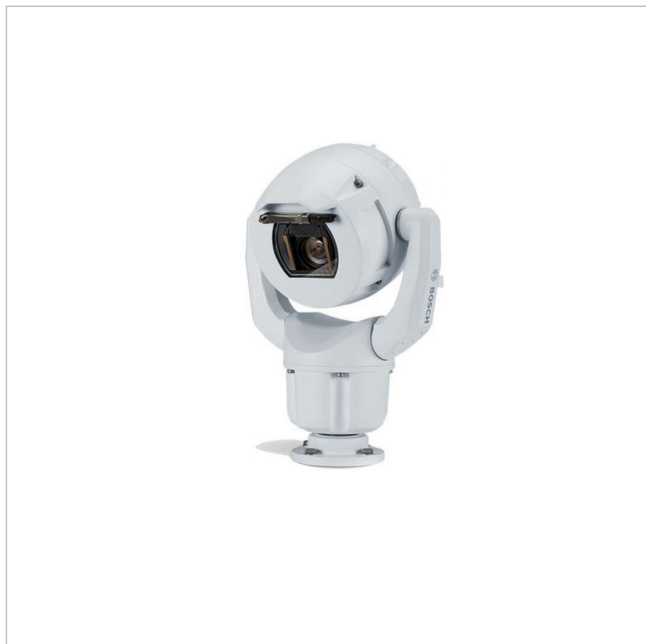

# MIC-7522-Z30WR

Artikelnummer: 226702

EAN: 4060039072603

Netzwerk Positioniersystem Kamera, 30x, Tag/Nacht, 1080p, IVA, IK10/IP68, weiß, Enhanced

## Hauptmerkmale

Robustes Design für extreme Anwendungen

Auflösung 1920x1080 Pixel mit 60fps

Enhanced: spielfreier Antriebsstrang, Scheiben-Enteiser

Videokompression: H.265, H.264 und M-JPEG

Starlight Technologie: Empfindlichkeit 0,0047 Lux

Objektorientierte Videobildanalyse (IVA)

Temperaturbereich: -40 °C bis +65 °C

Schutzart IP68, Schlagfestigkeit IK10

## Spezifikationen

Allgemeines	
Heizung	Ja
Wischer	Ja
Beleuchtung	optional
Farbe (Gehäuse)	weiß,RAL9010
Gehäuseart	Außen
Gehäusematerial	Aluminium
Power over Ethernet	IEEE 802.3bt
Schutzart	IP68
Stromversorgung	21-30VAC, PoE
Temperaturbereich (Betrieb)	-40°C ~ +65°C
Zertifizierungen	IK10