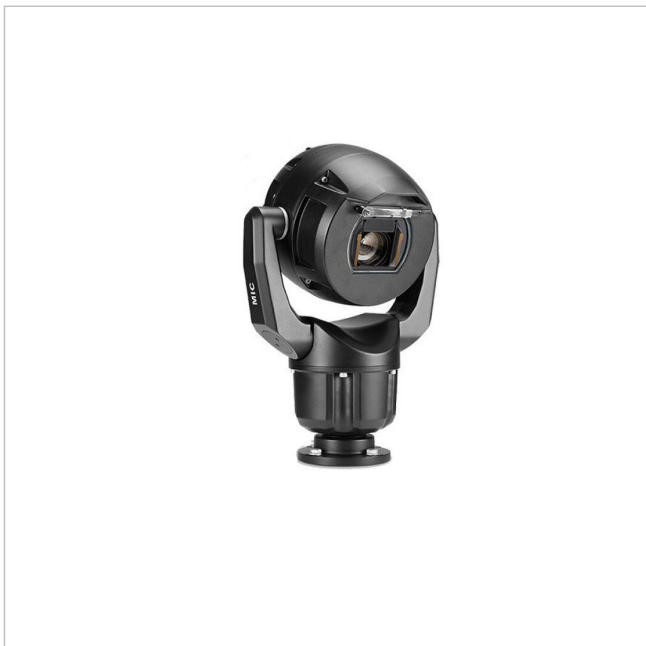

# Bosch MIC-7522-Z30BR

Artikelnummer: 226701  
 EAN: 4060039072597

Netzwerk Positioniersystem Kamera, 30x, Tag/Nacht, 1080p, IVA, IP68, schwarz, Enhanced

## Hauptmerkmale

Robustes Design für extreme Anwendungen

Auflösung 1920x1080 Pixel mit 60fps

Enhanced: spielfreier Antriebsstrang, Scheiben-Enteiser

Videokompression: H.265, H.264 und M-JPEG

Starlight Technologie: Empfindlichkeit 0,0047 Lux

Objektorientierte Videobildanalyse (IVA)

Temperaturbereich: -40 °C bis +65 °C

Schutzart IP68, Schlagfestigkeit IK10