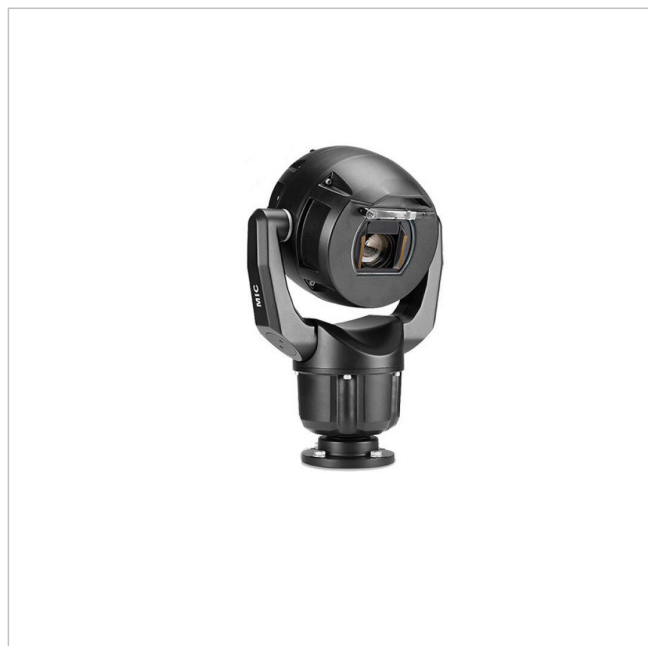

Bosch MIC-7522-Z30BR

Artikelnummer: 226701
 EAN: 4060039072597

Netzwerk Positioniersystem Kamera, 30x, Tag/Nacht, 1080p, IVA, IP68, schwarz, Enhanced

Hauptmerkmale

Robustes Design für extreme Anwendungen

Auflösung 1920x1080 Pixel mit 60fps

Schutzart IP68, Schlagfestigkeit IK10

Spezifikationen

Allgemeines	
Wischer	Ja
Beleuchtung	optional
Farbe (Gehäuse)	schwarz,RAL9005
Gehäuseart	Außen
Gehäusematerial	Aluminium
Power over Ethernet	IEEE 802.3bt
Schutzart	IP68
Stromversorgung	21-30VAC, PoE
Temperaturbereich (Betrieb)	-40°C ~ +65°C
Zertifizierungen	IK10
Kamera	