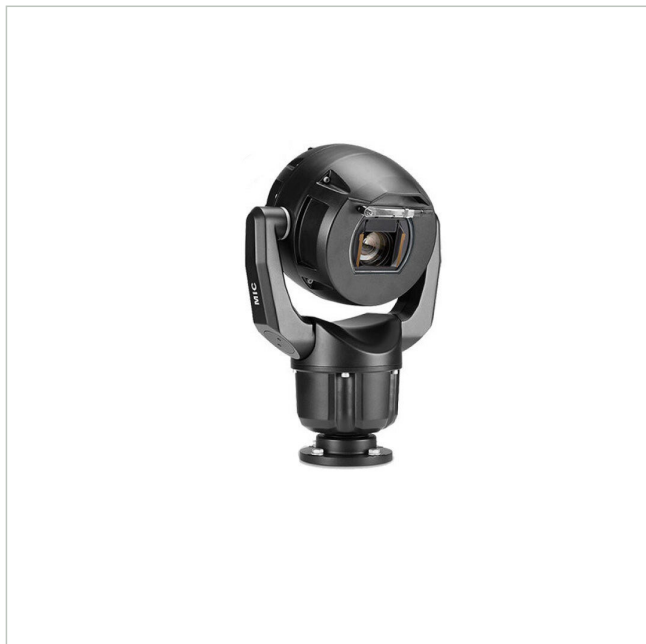

# Bosch MIC-7522-Z30BR

Artikelnummer: 226701  
 EAN: 4060039072597

Netzwerk Positioniersystem Kamera, 30x, Tag/Nacht, 1080p, IVA, IP68, schwarz, Enhanced

## Hauptmerkmale

Robustes Design für extreme Anwendungen

Auflösung 1920x1080 Pixel mit 60fps

Enhanced: spielfreier Antriebsstrang, Scheiben-Enteiser

Videokompression: H.265, H.264 und M-JPEG

Starlight Technologie: Empfindlichkeit 0,0047 Lux

Objektorientierte Videobildanalyse (IVA)

Temperaturbereich: -40 °C bis +65 °C

Schutzart IP68, Schlagfestigkeit IK10