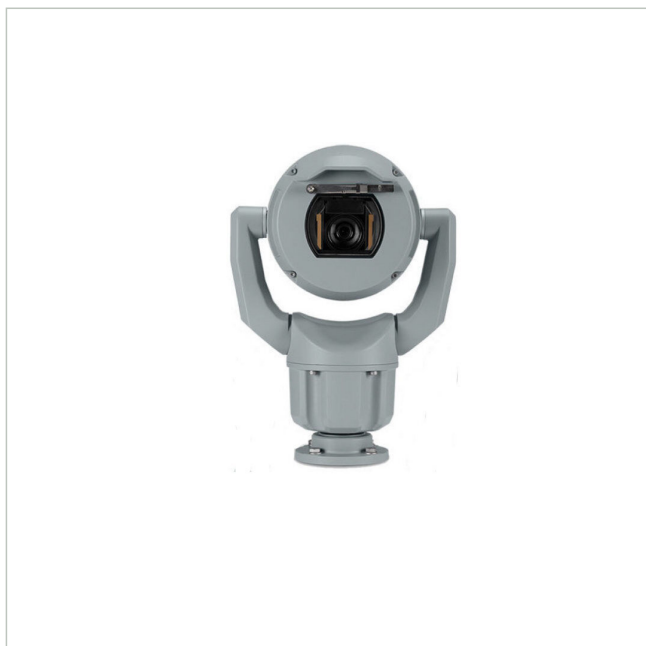

# Bosch MIC-7522-Z30G

Artikelnummer: 226700

EAN: 4060039034953

Netzwerk Positioniersystem Tag/Nacht Kamera,  
6,6-198mm, 30x, 1920x1080, IVA IP68, grau

## Hauptmerkmale

Robustes Design für extreme Anwendungen

Auflösung 1920x1080 Pixel mit 60fps

Videokompression: H.265, H.264 und M-JPEG

Starlight Technologie: Empfindlichkeit 0,0047 Lux

Objektorientierte Videobildanalyse (IVA)