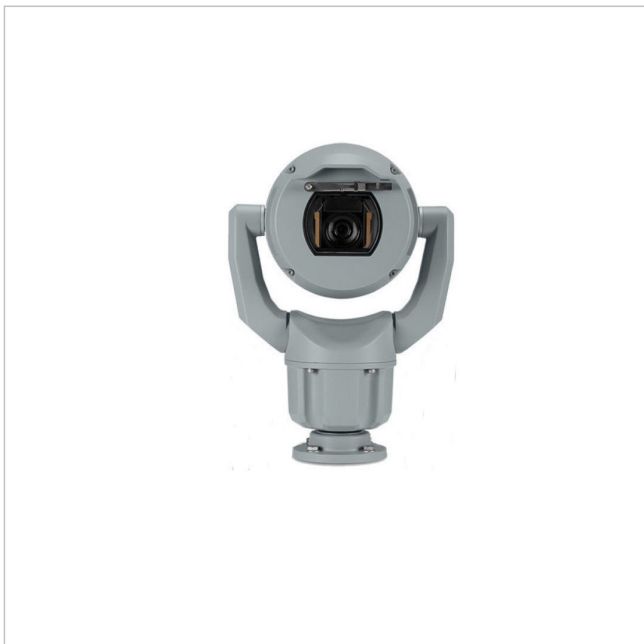

# Bosch MIC-7522-Z30G

Artikelnummer: 226700  
 EAN: 4060039034953

Netzwerk Positioniersystem Tag/Nacht Kamera,  
 6,6-198mm, 30x, 1920x1080, IVA IP68, grau

## Hauptmerkmale

Robustes Design für extreme Anwendungen

Auflösung 1920x1080 Pixel mit 60fps

Videokompression: H.265, H.264 und M-JPEG

Starlight Technologie: Empfindlichkeit 0,0047 Lux

Objektorientierte Videobildanalyse (IVA)