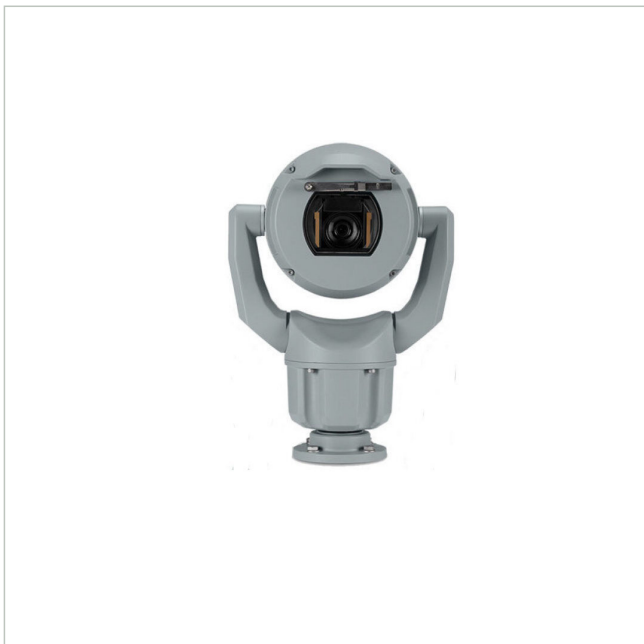

# Bosch MIC-7522-Z30G

Artikelnummer: 226700

EAN: 4060039034953

Netzwerk Positioniersystem Tag/Nacht Kamera,  
6,6-198mm, 30x, 1920x1080, IVA IP68, grau

## Hauptmerkmale

Robustes Design für extreme Anwendungen

Auflösung 1920x1080 Pixel mit 60fps

Videokompression: H.265, H.264 und M-JPEG

Starlight Technologie: Empfindlichkeit 0,0047 Lux

Objektorientierte Videobildanalyse (IVA)