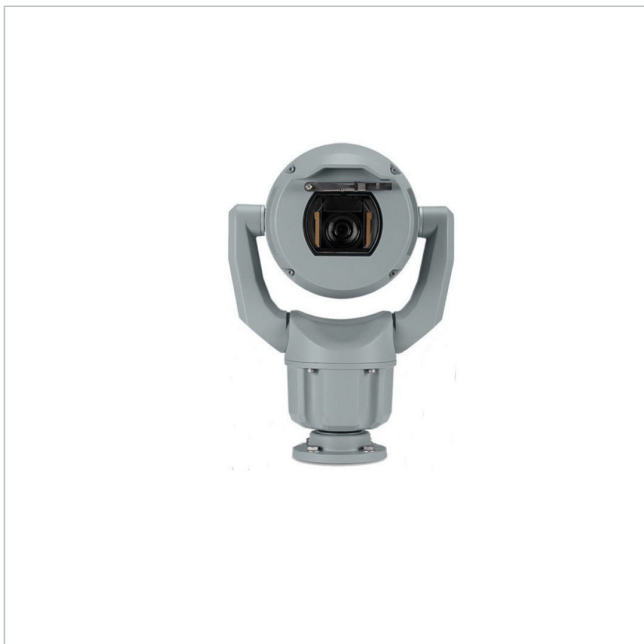

MIC-7522-Z30G

Artikelnummer: 226700
 EAN: 4060039034953

Netzwerk Positioniersystem Tag/Nacht Kamera,
 6,6-198mm, 30x, 1920x1080, IVA IP68, grau

Hauptmerkmale

Robustes Design für extreme Anwendungen

Auflösung 1920x1080 Pixel mit 60fps

Spezifikationen

Allgemeines	
Heizung	Ja
Wischer	Ja
Beleuchtung	optional
Farbe (Gehäuse)	grau,RAL7001
Gehäuseart	Außen
Gehäusematerial	Aluminium
Power over Ethernet	IEEE 802.3bt
Schutzart	IP68
Stromversorgung	21-30VAC, PoE
Temperaturbereich (Betrieb)	-40°C ~ +65°C
Zertifizierungen	IK10

MIC-7522-Z30G

Fortsetzung Spezifikationen

Zoomfaktor (optisch)	30
Kamera	
Aufnahmesensor	CMOS
Chipgröße	1/2"
System	True Day&Night
Tag-/Nacht-Umschaltung	Schaltbarer IR-Filter (ICR)
Display / Darstellung	
Bildauflösung max.	1920x1080
Funktionen	
Digitale Rauschunterdrückung (DNR)	Ja
Drehbereich	360 °
Schnittstellen / Eingänge / Ausgänge	
Alarめingänge	0
Steuer-Schnittstellen	RS-485
Objektiv	
Bildwinkel horizontal	58,3 - 2,1°
Brennweite	6,6 - 198 mm
Video	
Bildübertragungsrate max.	60 fps
Produktkennzeichnungen	
EAN/GTIN	4060039034953
Hersteller-Nummer	F.01U.353.590
Serie	Bosch MIC IP Starlight 7000i