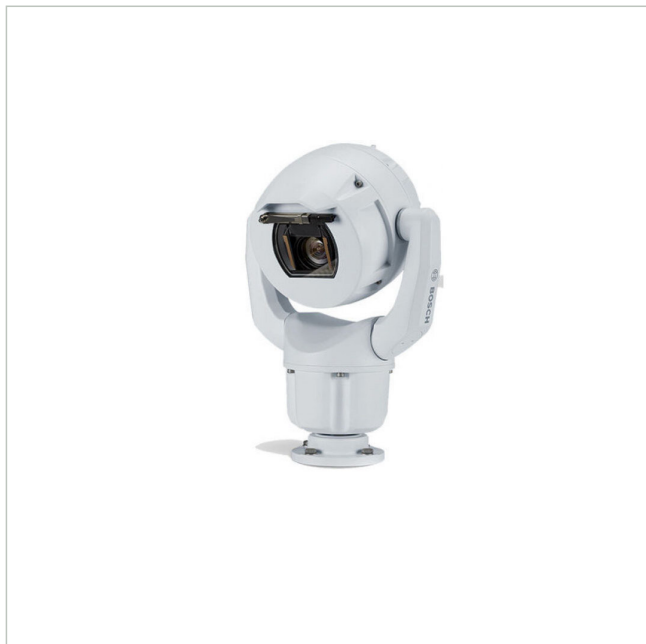

Bosch MIC-7522-Z30W

Artikelnummer: 226698
 EAN: 4060039034946

Netzwerk Positioniersystem Tag/Nacht Kamera,
 6,6-198mm, 30x, 1920x1080, IVA IP68, weiß

Hauptmerkmale

Robustes Design für extreme Anwendungen

Auflösung 1920x1080 Pixel mit 60fps

Spezifikationen

Allgemeines	
Heizung	Ja
Wischer	Ja
Beleuchtung	optional
Farbe (Gehäuse)	weiß,RAL9010
Gehäuseart	Außen
Gehäusematerial	Aluminium
Power over Ethernet	IEEE 802.3bt
Schutzart	IP68
Stromversorgung	21-30VAC, PoE
Temperaturbereich (Betrieb)	-40°C ~ +65°C
Zertifizierungen	IK10