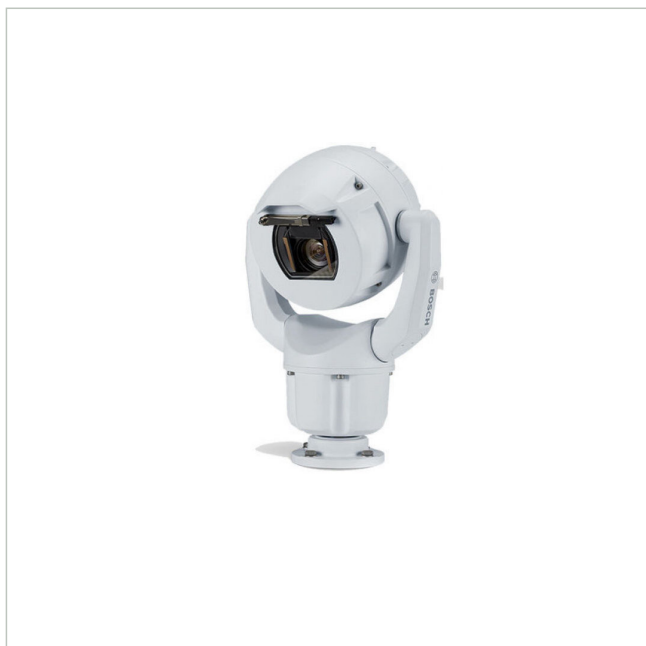

# Bosch MIC-7522-Z30W

Artikelnummer: 226698

EAN: 4060039034946

Netzwerk Positioniersystem Tag/Nacht Kamera,  
6,6-198mm, 30x, 1920x1080, IVA IP68, weiß

## Hauptmerkmale

Robustes Design für extreme Anwendungen

Auflösung 1920x1080 Pixel mit 60fps

Videokompression: H.265, H.264 und M-JPEG

Starlight Technologie: Empfindlichkeit 0,0047 Lux

Objektorientierte Videobildanalyse (IVA)