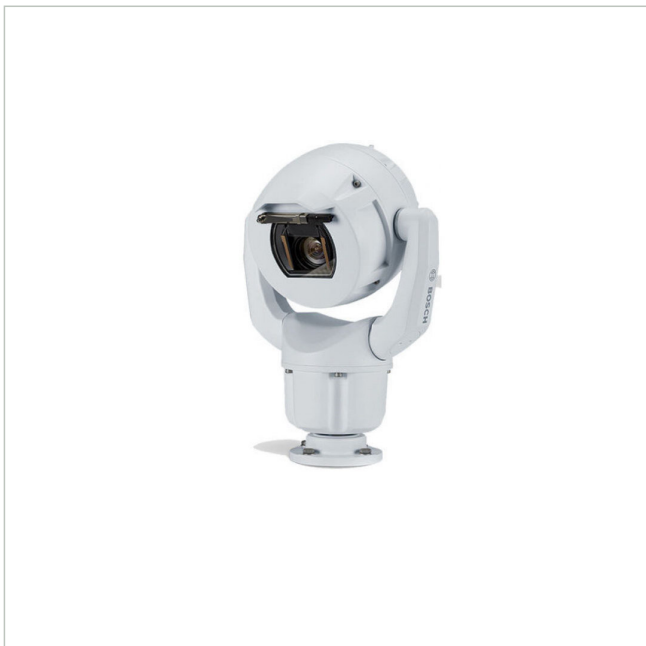

# MIC-7522-Z30W

Artikelnummer: 226698  
 EAN: 4060039034946

Positioniersystem, Netzwerk Tag/Nacht Kamera, 6,6-198mm, 30x, 1920x1080, IVA IP68, weiß

## Hauptmerkmale

Robustes Design für extreme Anwendungen

Auflösung 1920x1080 Pixel mit 60fps

Videokompression: H.265, H.264 und M-JPEG

Starlight Technologie: Empfindlichkeit 0,0047 Lux

Objektorientierte Videobildanalyse (IVA)