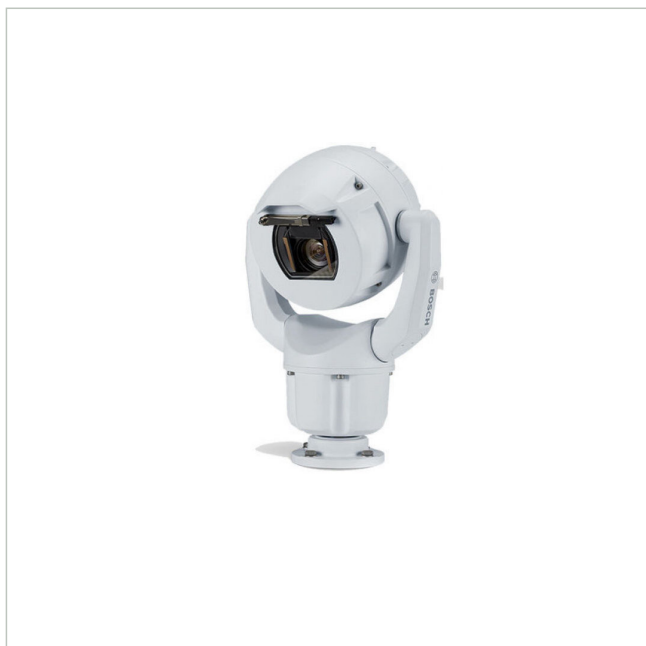

Bosch MIC-7522-Z30W

Artikelnummer: 226698

EAN: 4060039034946

Positioniersystem, Netzwerk Tag/Nacht Kamera, 6,6-198mm, 30x, 1920x1080, IVA IP68, weiß

Hauptmerkmale

Robustes Design für extreme Anwendungen

Auflösung 1920x1080 Pixel mit 60fps

Spezifikationen

Allgemeines	
Heizung	Ja
Wischer	Ja
Beleuchtung	optional
Farbe (Gehäuse)	weiß, RAL9010
Gehäuseart	Außen
Gehäusematerial	Aluminium
Power over Ethernet	IEEE 802.3bt
Schutzart	IP68
Stromversorgung	21-30VAC, PoE
Temperaturbereich (Betrieb)	-40°C ~ +65°C
Zertifizierungen	IK10