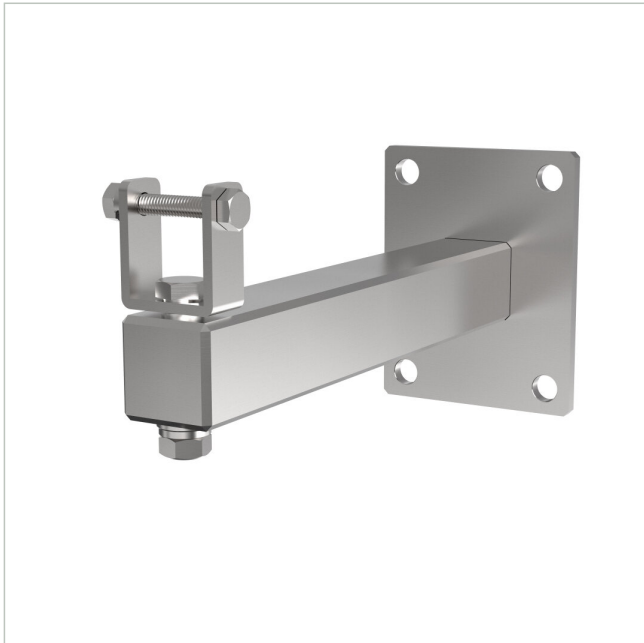

AXIS WALL MOUNT EXCAM XF M30

Artikelnummer: 226636
EAN: 7331021071223

Wandmontagearm, für Axis EXCAM XF M3016,
Edelstahl

Die Kamera gehört nicht zum Lieferumfang

Hauptmerkmale

Aus Edelstahl EN 1.4404 (ASTM 316L)

Widerstandsfähig gegen Korrosion

Robust und sicher

Kompatibel mit EXCAM XF M3016

Spezifikationen

Produktkennzeichnungen	
EAN/GTIN	7331021071223
Hersteller-Nummer	02028-001
Serie	Axis ExCam

AXIS WALL MOUNT EXCAM XF M30