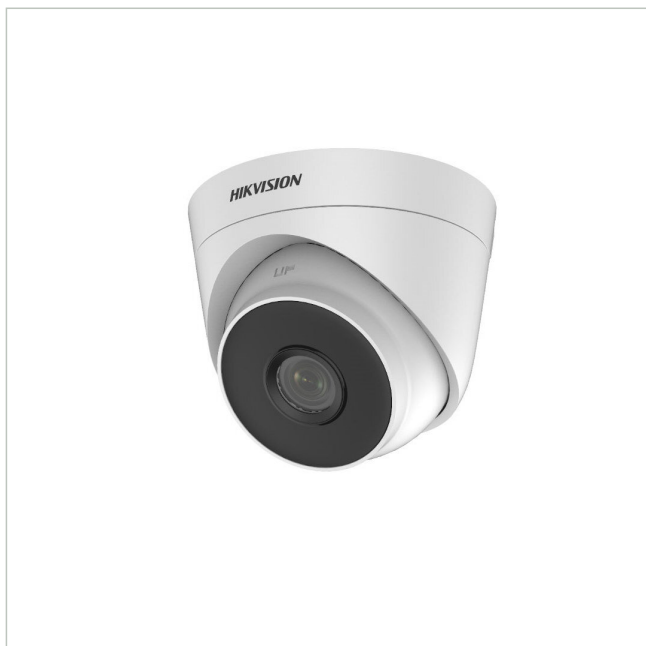

Hikvision DS-2CE56D0T-IT3F(2.8mm)(O-STD)(C)

Artikelnummer: 226459

EAN: 6954273694555

HD Fix Dome, Tag/Nacht, 2,8mm, 1920x1080, Infrarot, 12VDC, IP66

Hauptmerkmale

Kamera der Hikvision Turbo HD Serie

Turret Bauform

Objektiv mit 2,8mm Festbrennweite

Bildauflösung bis 1080p

Signalformat umschaltbar: HDTVI, CVI, AHD, Composite

Integrierte Infrarot-Beleuchtung mit 40m Reichweite

Spezifikationen

Allgemeines	
Heizung	Nein
Beleuchtung	Infrarot
Farbe (Gehäuse)	weiß
Farbe (Kuppel)	klar
Gehäuseart	Außen
Gehäusematerial	Kunststoff
Montageart	Deckenmontage, Eckmontage, Mastmontage, Wandmontage
Schutzart	IP67
Stromversorgung	12VDC
Temperaturbereich (Betrieb)	-40°C ~ +60°C
Wide Dynamic Range (WDR)	D-WDR
Kamera	

Hikvision DS-2CE56D0T-IT3F(2.8mm)(O-STD)(C)

Fortsetzung Spezifikationen

Gegenlichtkompensation	Ja
Aufnahmesensor	CMOS
Lichtempfindlichkeit	0,01 Lux bei F1,2
System	True Day&Night
Tag-/Nacht-Umschaltung	Schaltbarer IR-Filter (ICR)
Display / Darstellung	
Bildauflösung max.	1920x1080
Funktionen	
Digitale Rauschunterdrückung (DNR)	Ja
Schnittstellen / Eingänge / Ausgänge	
Alarmeingänge	0
Anzahl Alarmausgänge	0
Steuer-Schnittstellen	nein
Objektiv	
Bildwinkel horizontal	106,4°
Brennweite	2,8 mm
Objektiv Typ	Festbrennweite
Produktkennzeichnungen	
EAN/GTIN	6954273694555
Hersteller-Nummer	300613493
Serie	Hikvision TurboHD

Optionales Zubehör

Art. Nr.	Name	Produkt Beschreibung
222292	Hikvision DS-1272ZJ-110-TRS	Wandhalterung, Aluminium, weiß, hängend, 110x120x120mm, für Hikvision Domes
222300	Hikvision DS-1275ZJ-SUS	Halterung, Mastmontage, Stahl, weiß, 67-127mm für Hikvision Kameras
222416	Hikvision DS-1276ZJ-SUS	Eckmontage Adapter, Edelstahl, weiß, für Hikvision Kameras
222283	Hikvision DS-1280ZJ-S	Anschlussbox, Aluminium, weiß,