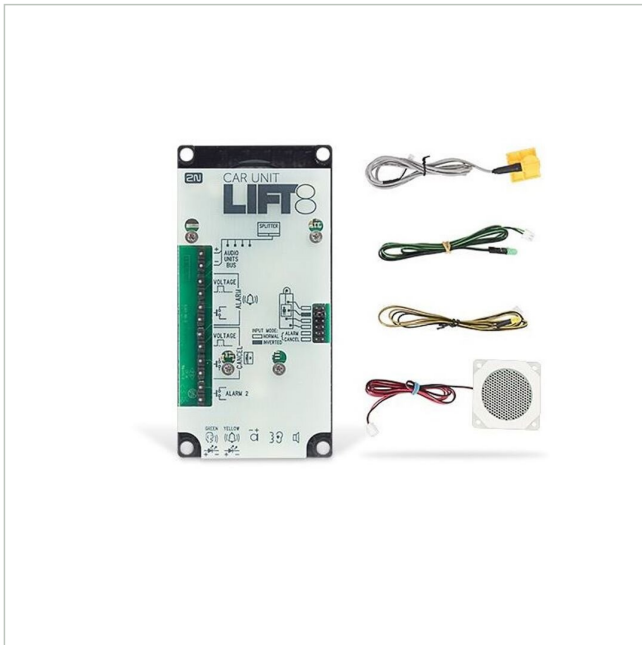

2N Lift8 - Audio Unit COP, Cable version

Artikelnummer: 226316

Aufzug Notruf Sprechstelle, für Kabine (Innen), Hinterbau, Lautsprecher, Mikrofon, LED

Hauptmerkmale

Spezifikationen

Produktkennzeichnungen	
Hersteller-Nummer	918610XE
Serie	2N Lift8 Serie

Optionales Zubehör

Art. Nr.	Name	Produkt Beschreibung
226337	2N Floor annunciator	Audio Modul zur Ankündigung des Stockwerks im Fahrstuhl, für 2N Liftsysteme
226338	2N Lift Induction Loop amplifier with 4 m antenna	Induktionsschleife für Hörgeräte, 4 Audio Eingänge, für 2N Liftsysteme
226324	2N Lift8 - Audio Unit Shaft	Aufzugsschacht Sprechstelle, Erweiterung für 2N Lift8 System
226325	2N Lift8 - Audio Unit Shaft, Antivandal	Aufzugsschacht Sprechstelle, Vandalismus geschützt, Erweiterung für Lift8 System
226332	2N Lift8 - External Pictogram Driver	Externe Treibereinheit, zur Ansteuerung von Piktogrammen mit Glühleuchtmitteln