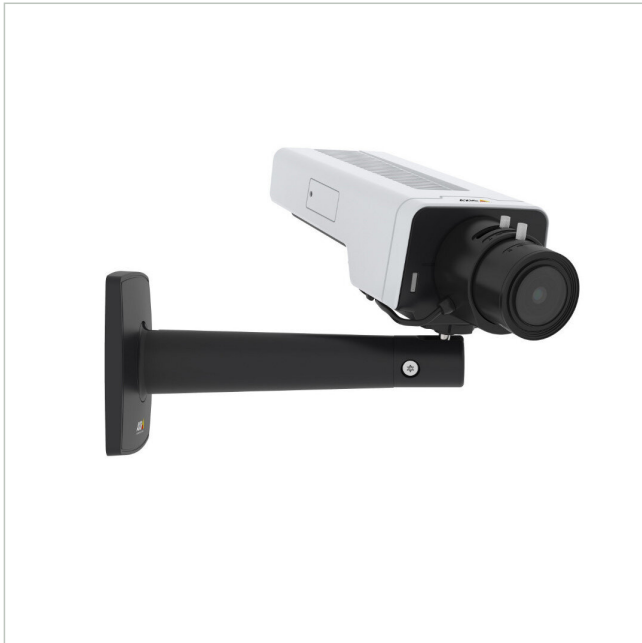

AXIS P1378 BAREBONE

Artikelnummer: 226150
EAN: 7331021068131

1/1,8" Netzwerk Kamera, Tag/Nacht, 3840x2160, ohne Objektiv, H.265, PoE

Hauptmerkmale

1/1,8" Netzwerk Kamera für den Innenbereich

4K UHD Auflösung (3840x2160) bis 25fps

Axis Lightfinder und Forensic WDR

True Day&Night mit schaltbarem Sperrfilter

kein Objektiv enthalten, i-CS Objektive möglich

H.264/H.265 mit Axis Zipstream Technologie

2-Wege Audio, integriertes Mikrofon (deaktivierbar)

Elektronische Bildstabilisierung

Signierte Firmware und sicheres Booten

microSD/microSDHC/microSDXC Kartenslot

RS-422/485 zur Ansteuerung von SNK

12-28VDC, Power over Ethernet

Spezifikationen

Allgemeines	
Beleuchtung	Nein
Farbe (Gehäuse)	weiß,schwarz
Gehäuseart	Innen
Gehäusematerial	Metall
ONVIF	ONVIF Profile G, ONVIF Profile M, ONVIF Profile S, ONVIF Profile T
Power over Ethernet	IEEE 802.3af, IEEE 802.3at
Stromversorgung	12-28 VDC, PoE
Temperaturbereich (Betrieb)	-10°C ~ +55°C

AXIS P1378 BAREBONE

Fortsetzung Spezifikationen

Wide Dynamic Range (WDR)	Forensic WDR
Kamera	
Low Speed Shutter	Ja
Auflösungsstandard	4 MP
Aufnahmesensor	CMOS
Chipgröße	1/1,8"
Lichtempfindlichkeit	0,15 Lux bei F1,5,50 IRE
System	True Day&Night
Tag-/Nacht-Umschaltung	Schaltbarer IR-Filter (ICR)
Display / Darstellung	
Bildauflösung max.	3840x2160
Funktionen	
Audiounterstützung	Ja
Bewegungsmelder	Ja
Digitale Rauschunterdrückung (DNR)	Ja
Interner-Speicher	microSD-Kartenslot
Schnittstellen / Eingänge / Ausgänge	
Alarめingänge	2
Steuer-Schnittstellen	Ethernet, RS-422, RS-485
Objektiv	
Objektiv Typ	kein Objektiv enthalten
Zoomfaktor (digital)	0
Video	
Bildübertragungsrate max.	25 fps
Videokompression	H.264, H.265, M-JPEG
Produktkennzeichnungen	
EAN/GTIN	7331021068131
Hersteller-Nummer	01810-031
Serie	Axis P13