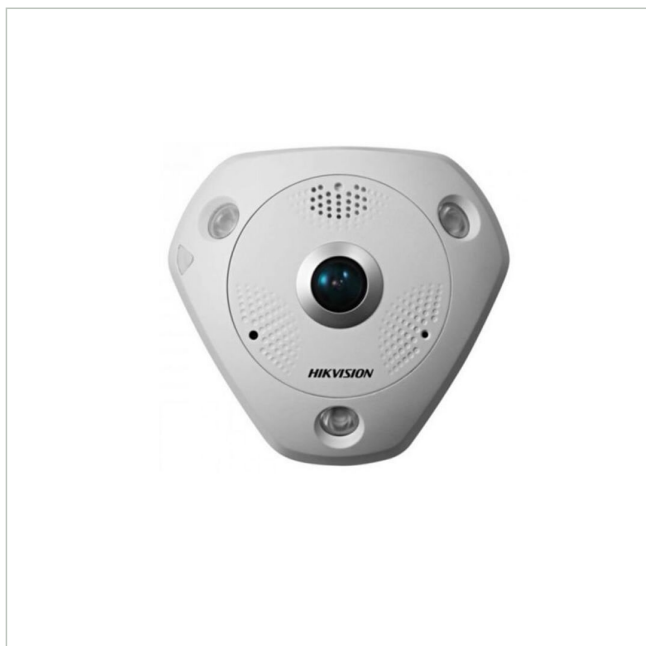

Hikvision DS-2CD6365G0E-IS(1.27mm)(B)(O-STD)

Artikelnummer: 224589
EAN: 6941264013556

1/1,8" Netzwerk Kamera Fisheye 3072x2048, H.265, 1,27mm, 180/360°, Audio, IP66

Hauptmerkmale

Netzwerk Kamera der Hikvision 6-Serie

Dome Bauform für den Außeneinsatz

Fisheye-Objektiv mit 1,27mm Brennweite

Bildauflösung bis 6 Megapixel

Integrierte Infrarot-Beleuchtung

Version mit Alarm- und Audio-I/O

Spezifikationen

Allgemeines	
Vandalismusgeschützt	Ja
Beleuchtung	Infrarot
Farbe (Gehäuse)	weiß
Farbe (Kuppel)	klar
Gehäuseart	Außen
Gehäusematerial	Metall
Kameratyp	Fisheye Kamera
Montageart	Deckenmontage, Wandmontage
ONVIF	ONVIF Profile G, ONVIF Profile S
Power over Ethernet	IEEE 802.3af
Schutzart	IP66
Stromversorgung	12VDC, PoE

Hikvision DS-2CD6365G0E-IS(1.27mm)(B)(O-STD)

Fortsetzung Spezifikationen

Temperaturbereich (Betrieb)	-30°C ~ +60°C
Wide Dynamic Range (WDR)	D-WDR
Kamera	
Gegenlichtkompensation	Ja
Low Speed Shutter	Ja
Auflösungsstandard	6 MP
Aufnahmesensor	CMOS
Chipgröße	1/1,8"
Lichtempfindlichkeit	0,047 Lux bei F2,6
System	True Day&Night
Tag-/Nacht-Umschaltung	Schaltbarer IR-Filter (ICR)
Display / Darstellung	
Bildauflösung max.	3072x2048
Funktionen	
Audiounterstützung	Ja
Bewegungsmelder	Ja
Digitale Rauschunterdrückung (DNR)	Ja
Drehbereich	360 °
Interner-Speicher	microSD-Karte, microSDHC-Karte, microSDXC-Karte
Schnittstellen / Eingänge / Ausgänge	
Alarমেingänge	1
Steuer-Schnittstellen	Ethernet, RS-485
Objektiv	
Bildwinkel horizontal	180 - 360°
Brennweite	1,27 mm
Objektiv Typ	Fisheye
Zoomfaktor (digital)	0
Video	
Bildübertragungsrate max.	25 fps
Videokompression	H.264, H.264+, H.265, H.265+, M-JPEG
Produktkennzeichnungen	
EAN/GTIN	6941264013556
Hersteller-Nummer	311309300
Serie	Hikvision 6-Line