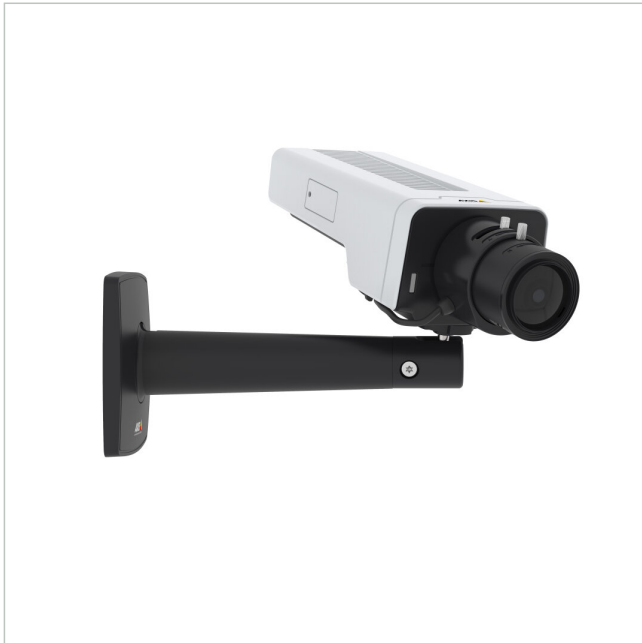

# AXIS P1375

Artikelnummer: 222028  
EAN: 7331021064621

1/2,8" Netzwerk Kamera, Tag/Nacht, 1920x1080,  
2,8-8mm H.265, PoE

## Hauptmerkmale

1/2,8" Netzwerk Kamera für den Innenbereich  
Full HD 1080p@50fps, max. 1920x1080 Pixel  
Lightfinder 2.0 und Forensic WDR  
True Day&Night mit schaltbarem Sperrfilter  
P-Iris Objektiv 2,8-8mm, optional i-CS möglich  
H.264/H.265 mit Axis Zipstream Technologie

2-Wege Audio, integriertes Mikrofon (deaktivierbar)  
Elektronische Bildstabilisierung  
Signierte Firmware und sicheres Booten  
microSD/microSDHC/microSDXC Kartenslot  
RS-422/485 zur Ansteuerung von SNK  
12-28VDC, Power over Ethernet

## Spezifikationen

Allgemeines	
Beleuchtung	Nein
Farbe (Gehäuse)	weiß,schwarz
Gehäuseart	Innen
Gehäusematerial	Metall
ONVIF	ONVIF Profile G, ONVIF Profile M, ONVIF Profile S, ONVIF Profile T
Power over Ethernet	IEEE 802.3af
Stromversorgung	12-28 VDC, PoE
Temperaturbereich (Betrieb)	-10°C ~ +55°C