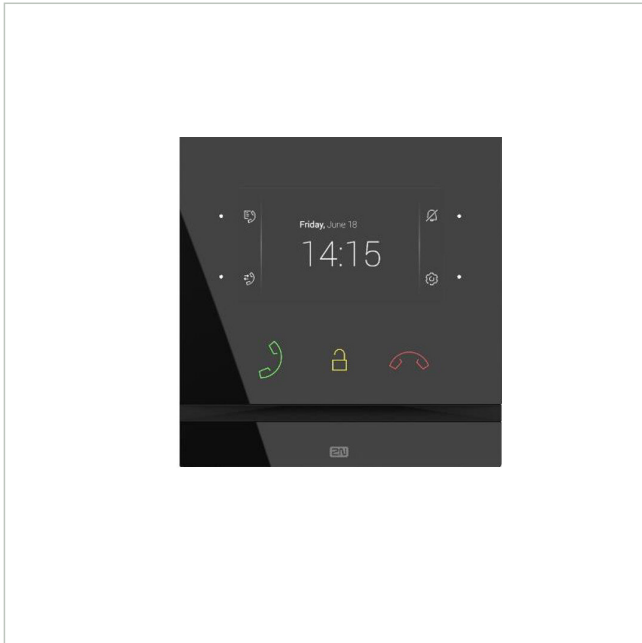

2N Indoor Compact - black

Artikelnummer: 221822

EAN: 8595159513478

Netzwerk Innensprechstelle, 4,3" Touch Display, für 2N IP Türsprechstelle, schwarz

Hauptmerkmale

Luxuriöse Gestaltung und Materialien

Audio in HD-Qualität mit hoher Lautstärke

4,3" Farbdisplay für intuitive Steuerung und Videobildanzeige kapazitive Tasten, LED-hinterleuchtet

Effektvolle Hinterleuchtung der Symbole

Hochwertige Audiokomponenten

Einfache Konfiguration und Anpassung

Echo Cancelling für beste Sprachqualität

2N IP Sprechstellen kompatibel

Farbe: Schwarz

Spezifikationen

Allgemeines	
Anzeigedisplay	4,3" Touchscreen
Audiokompression	G.711, G.722, G.729
Farbe (Gehäuse)	schwarz
Gehäusematerial	Glas
Lautsprecher	2W
Mikrofon	Integriert
Montageart	Wandmontage
Numerische Tastatur	nein
Power over Ethernet	IEEE 802.3af
Ruftasten	Touchscreen