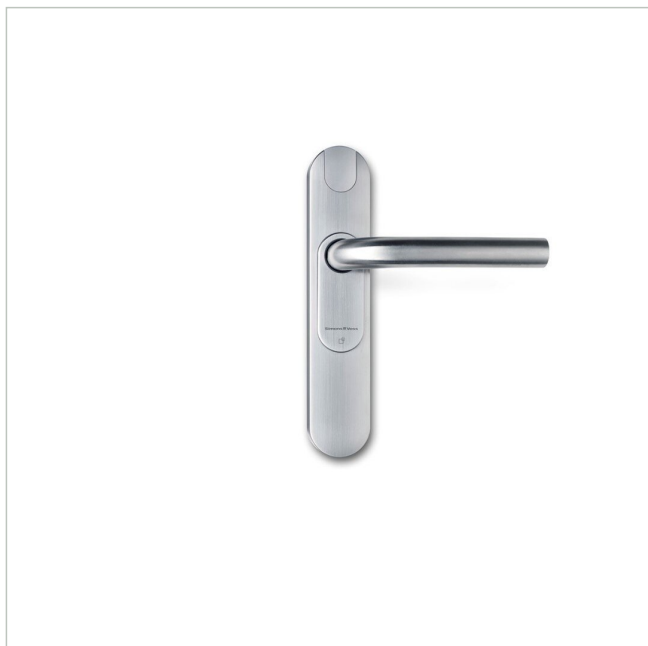

SimonsVoss SI.SHAS07A702AA1AWP

Artikelnummer: 221171

Door Monitoring (SV Sensorik), Europrofil ohne MO, Wireless Online, wetterfest

Hauptmerkmale

Digitaler Türbeschlag zur Montage auf Türen

mit einem Drückerschloss für Europrofil oder Swiss Round von Medion

Außenseite nur mit SmartCards/SmartTags bedienbar

Innenseite ist immer eingekuppelt

SnapIn-Montage

Door Monitoring (SV Sensorik)

Wetterfest

Spezifikationen

Allgemeines	
Stromversorgung	Batterie
Produktkennzeichnungen	
Hersteller-Nummer	SI.SHAS07A702AA1AWP
Serie	SimonsVoss SmartIntego