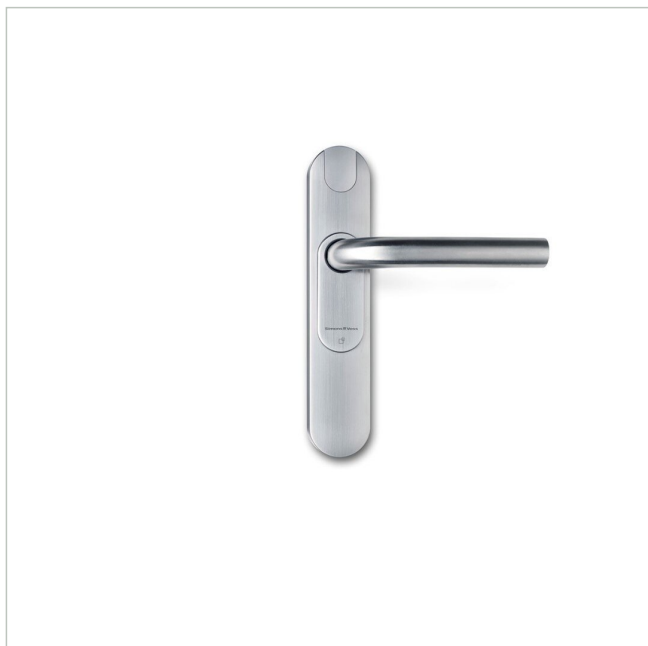

SimonsVoss SI.SHAS07A701AA1AWP

Artikelnummer: 221169

Standard SmartHandle (ohne Door Monitoring),
Europrofil ohne MO, Wetterfest

Hauptmerkmale

.....
Digitaler Türbeschlag zur Montage auf Türen

.....
mit einem Drückerschloss für Europrofil oder Swiss Round vorgerichtet

.....
Außenseite nur mit SmartCards/SmartTags bedienbar

.....
Innenseite ist immer eingekuppelt

.....
Sagittal-Montage

.....
Wetterfest (Außen)

Spezifikationen

Allgemeines	
Stromversorgung	Batterie
Produktkennzeichnungen	
Hersteller-Nummer	SI.SHAS07A701AA1AWP
Serie	SimonsVoss SmartIntego