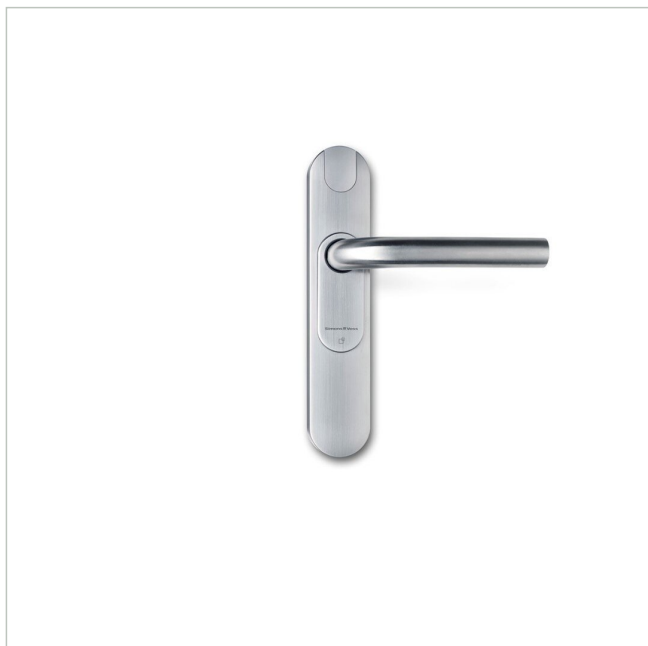

SimonsVoss SI.SHAS07A701AA1A

Artikelnummer: 221168

Standard SmartHandle (ohne Door Monitoring),
Europrofil ohne MO, Wireless Online

Hauptmerkmale

.....
Digitaler Türbeschlag zur Montage auf Türen

.....
mit einem Drückerschloss für Europrofil oder Swiss Round vorzugsweise für Einbaufür die Montage

.....
Außenseite nur mit SmartCards/SmartTags bedienbar

.....
Innenseite ist immer eingekuppelt

Spezifikationen

Allgemeines	
Stromversorgung	Batterie
Produktkennzeichnungen	
Hersteller-Nummer	SI.SHAS07A701AA1A
Serie	SimonsVoss SmartIntego