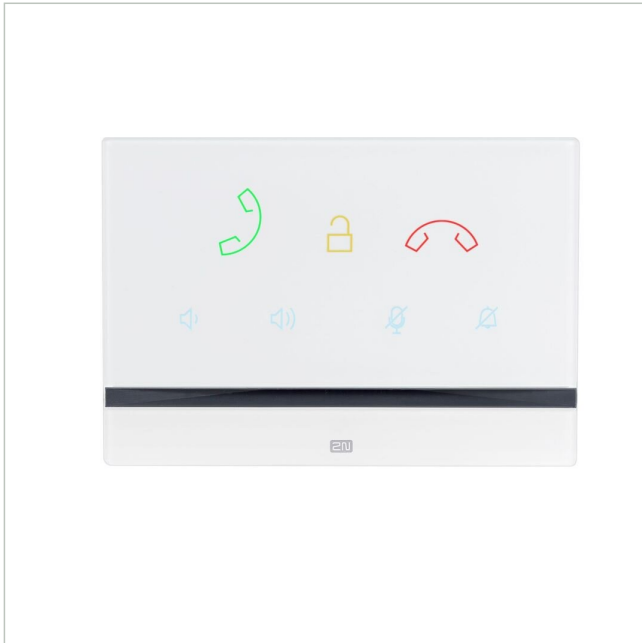

## 2N Indoor Talk - white

Artikelnummer: 220766

EAN: 8595159513461

Netzwerk Innensprechstelle, HD Audio, kapazitive Tasten, Beleuchtung, Symbole, weiß

### Hauptmerkmale

Luxuriöse Gestaltung und Materialien

Audio in HD-Qualität mit hoher Lautstärke

Effektvolle Hinterleuchtung der Symbole

Hochwertige Audiokomponenten

10 verschiedenen Klingeltöne

Betriebsmodus "Nicht stören"

Externer Eingang für Klingeltaste

7 kapazitive Tasten, LED-hinterleuchtet

Einfache Konfiguration und Anpassung

Echo Cancelling für beste Sprachqualität

2N Indoor Touch und IP Sprechstellen kompatibel

Stromversorgung: PoE oder 10-30VDC

### Spezifikationen

Allgemeines	
Anzeigedisplay	beleuchtet, Pictogramme
Farbe (Gehäuse)	weiß
Gehäusematerial	Glas
Lautsprecher	2W
Mikrofon	Integriert
Montageart	Wandmontage
Numerische Tastatur	nein
Power over Ethernet	IEEE 802.3af
Ruftasten	beleuchtet, Touch (kapazitiv)