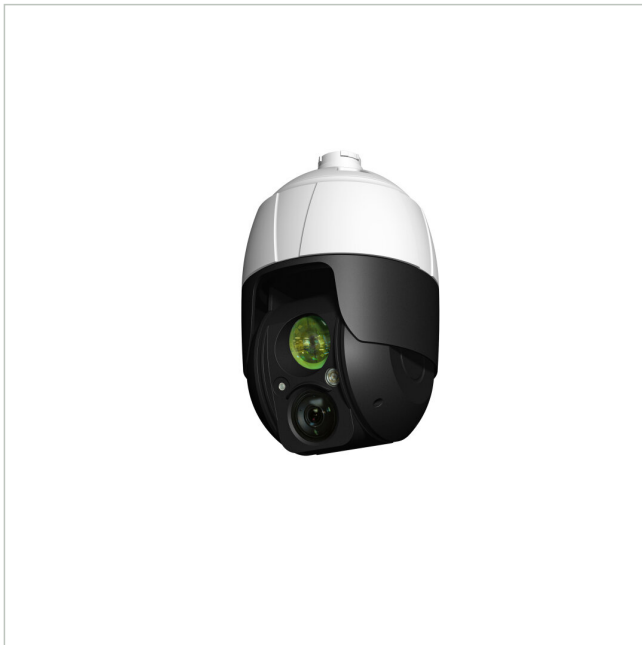

# eneo IPP-88A0030MIA

Artikelnummer: 220203

1/1,7" Netzwerk Dome, PTZ, Tag/Nacht, 30x, H.265, WDR, 3840x2160, Infrarot, IP66

## Hauptmerkmale

1/1,7" Sony STARVIS CMOS-Sensor

8.0MP 3840x2160 Pixel, 25/30fps

30x AF Zoom, 6~180mm

Quad Stream H.265, H.264, MJPEG (Smart Codec)

Real time WDR (Wide Dynamic Range) 25/30fps

Intelligente selbstlernende Video Analyse

Digitale Rauschunterdrückung (2DNR/3DNR)

Audio support inklusive Audio Alarm

IR-LED Beleuchtung integriert (bis zu 200m)

Alarm Ein- und Ausgänge, micro SD-Kartensteckplatz

12VDC oder UPoE (High-PoE Midspan enthalten)

## Spezifikationen

Allgemeines	
Heizung	Nein
Beleuchtung	Infrarot
Abmessungen (BxHxT) (erweitert)	317,8x201.8mm
Beleuchtungsreichweite	ca. 200m
Gewicht	5,1 kg
SDK	auf Anfrage
Texteinblendung	vorhanden
Farbe (Gehäuse)	weiß,schwarz
Gehäuseart	Außen