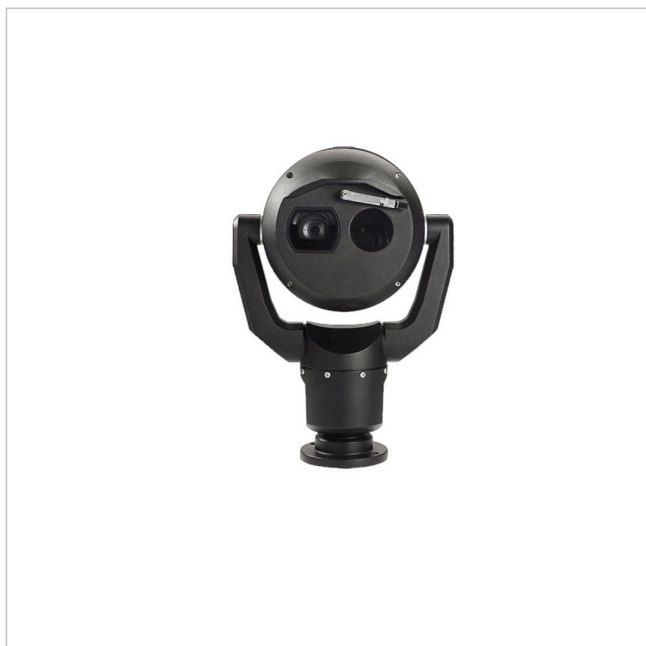

Bosch MIC-9502-Z30BVF

Artikelnummer: 219046
 EAN: 8717332798117

Netzwerk Positioniersystem 30x HD Kamera,
 Wärmebild 50mm, 30Hz, 640x480, IP68, schwarz

Hauptmerkmale

Integrierte Dual Netzwerk Positioniereinheit

Tag/Nacht-Kamera: 1920x1080, 4,3-129mm Zoom

Wärmebildkamera: 640x480, 50mm, 30Hz

Objektorientierte Videobildanalyse (IVA)

Videokompression: H.265, H.264, MJPEG

Detektionsreichweite Person: bis zu 982m

Kontinuierlicher Schwenkbereich 360°

Stromversorgung: 21-30VAC, HighPoE

Betriebstemperatur -40°C bis +65°C

Schutzart IP68, Schlagfestigkeit IK10

Spezifikationen

Allgemeines	
Heizung	Ja
Wischer	Ja
Farbe (Gehäuse)	schwarz,RAL9005
Gehäuseart	Außen
Gehäusematerial	Aluminium
Kameratyp	Bi-Spektral
Power over Ethernet	IEEE 802.3bt
Schutzart	IP68
Stromversorgung	21-30VAC, PoE
Temperaturbereich (Betrieb)	-40°C ~ +65°C