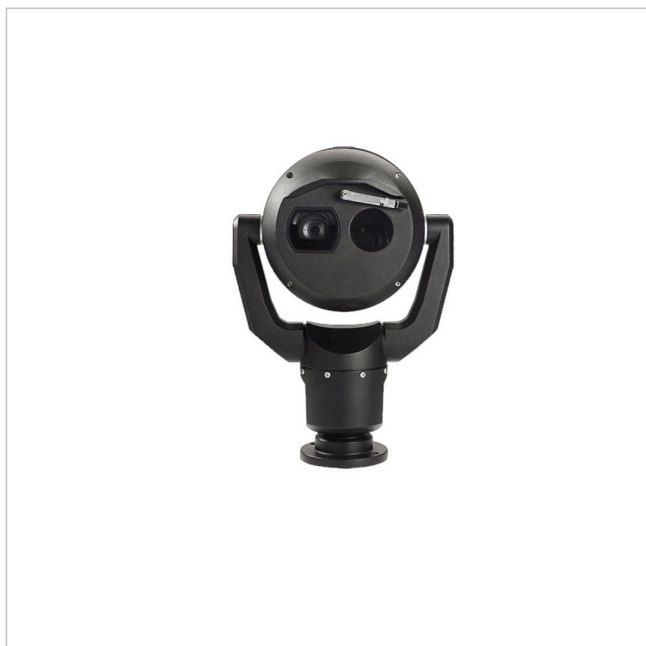

# Bosch MIC-9502-Z30BVF

Artikelnummer: 219046  
 EAN: 8717332798117

Netzwerk Positioniersystem 30x HD Kamera,  
 Wärmebild 50mm, 30Hz, 640x480, IP68, schwarz

## Hauptmerkmale

Integrierte Dual Netzwerk Positioniereinheit

Tag/Nacht-Kamera: 1920x1080, 4,3-129mm Zoom

Wärmebildkamera: 640x480, 50mm, 30Hz

Objektorientierte Videobildanalyse (IVA)

Videokompression: H.265, H.264, MJPEG

Detektionsreichweite Person: bis zu 982m

Kontinuierlicher Schwenkbereich 360°

Stromversorgung: 21-30VAC, HighPoE

Betriebstemperatur -40°C bis +65°C

Schutzart IP68, Schlagfestigkeit IK10

## Spezifikationen

Allgemeines	
Heizung	Ja
Wischer	Ja
Farbe (Gehäuse)	schwarz,RAL9005
Gehäuseart	Außen
Gehäusematerial	Aluminium
Kameratyp	Bi-Spektral
Power over Ethernet	IEEE 802.3bt
Schutzart	IP68
Stromversorgung	21-30VAC, PoE
Temperaturbereich (Betrieb)	-40°C ~ +65°C