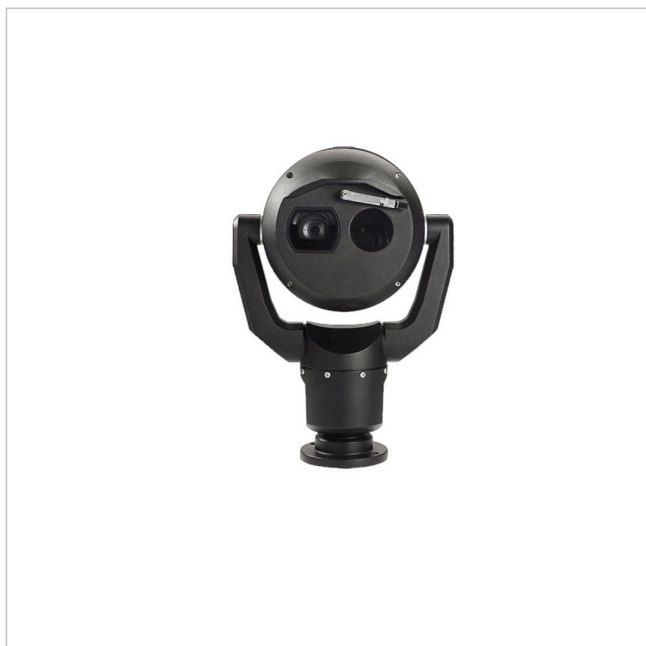

Bosch MIC-9502-Z30BVS

Artikelnummer: 219043
 EAN: 8717332798087

Netzwerk Positioniersystem 30x HD Kamera,
 Wärmebild 50mm, 9Hz, 640x480, IP68, schwarz

Hauptmerkmale

Integrierte Dual Netzwerk Positioniereinheit	Detektionsreichweite Person: bis zu 982m
Tag/Nacht-Kamera: 1920x1080, 4,3-129mm Zoom	Kontinuierlicher Schwenkbereich 360°
Wärmebildkamera: 640x480, 50mm, 9Hz	Temperaturbereich: -40°C bis +65°C
Objektorientierte Videobildanalyse (IVA)	Stromversorgung: 21-30VAC, HighPoE
Videokompression: H.265, H.264, MJPEG	Schutzart IP68, Schlagfestigkeit IK10

Spezifikationen

Allgemeines	
Heizung	Ja
Wischer	Ja
Farbe (Gehäuse)	schwarz,RAL9005
Gehäuseart	Außen
Gehäusematerial	Aluminium
Kameratyp	Bi-Spektral
Power over Ethernet	IEEE 802.3bt
Schutzart	IP68
Stromversorgung	21-30VAC, PoE
Temperaturbereich (Betrieb)	-40°C ~ +65°C