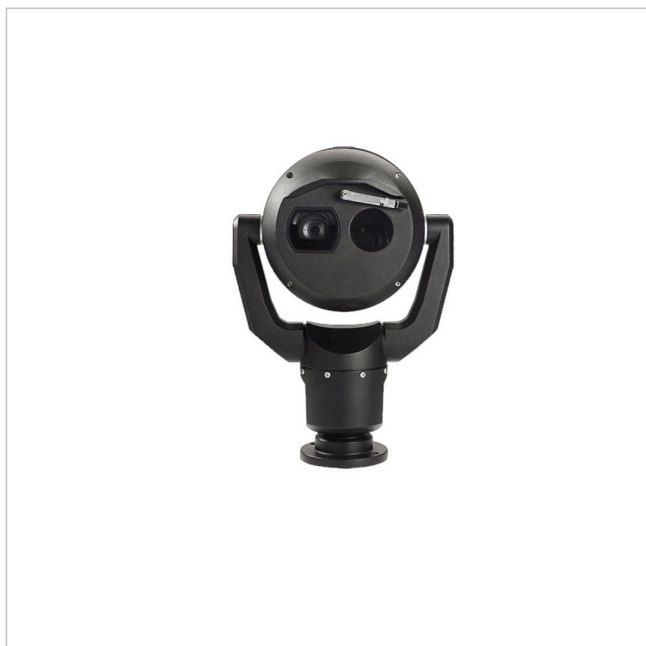

Bosch MIC-9502-Z30BVS

Artikelnummer: 219043
 EAN: 8717332798087

Netzwerk Positioniersystem 30x HD Kamera,
 Wärmebild 50mm, 9Hz, 640x480, IP68, schwarz

Hauptmerkmale

Integrierte Dual Netzwerk Positioniereinheit

Tag/Nacht-Kamera: 1920x1080, 4,3-129mm Zoom

Wärmebildkamera: 640x480, 50mm, 9Hz

Objektorientierte Videobildanalyse (IVA)

Videokompression: H.265, H.264, MJPEG

Detektionsreichweite Person: bis zu 982m

Kontinuierlicher Schwenkbereich 360°

Temperaturbereich: -40°C bis +65°C

Stromversorgung: 21-30VAC, HighPoE

Schutzart IP68, Schlagfestigkeit IK10

Spezifikationen

Allgemeines	
Heizung	Ja
Wischer	Ja
Farbe (Gehäuse)	schwarz,RAL9005
Gehäuseart	Außen
Gehäusematerial	Aluminium
Kameratyp	Bi-Spektral
Power over Ethernet	IEEE 802.3bt
Schutzart	IP68
Stromversorgung	21-30VAC, PoE
Temperaturbereich (Betrieb)	-40°C ~ +65°C