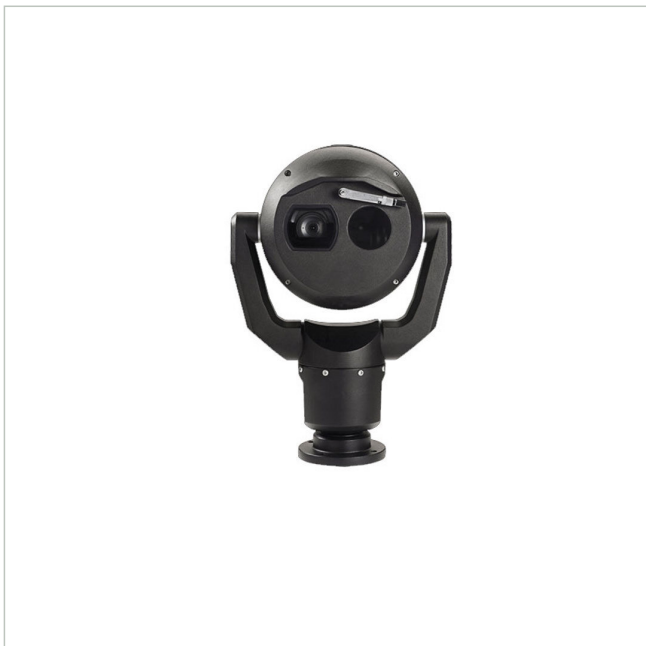

Bosch MIC-9502-Z30BVS

Artikelnummer: 219043
 EAN: 8717332798087

Netzwerk Positioniersystem 30x HD Kamera,
 Wärmebild 50mm, 9Hz, 640x480, IP68, schwarz

Hauptmerkmale

Integrierte Dual Netzwerk Positioniereinheit

Tag/Nacht-Kamera: 1920x1080, 4,3-129mm Zoom

Wärmebildkamera: 640x480, 50mm, 9Hz

Objektorientierte Videobildanalyse (IVA)

Videokompression: H.265, H.264, MJPEG

Detektionsreichweite Person: bis zu 982m

Kontinuierlicher Schwenkbereich 360°

Temperaturbereich: -40°C bis +65°C

Stromversorgung: 21-30VAC, HighPoE

Schutzart IP68, Schlagfestigkeit IK10

Spezifikationen

Allgemeines	
Heizung	Ja
Wischer	Ja
Farbe (Gehäuse)	schwarz,RAL9005
Gehäuseart	Außen
Gehäusematerial	Aluminium
Kameratyp	Bi-Spektral
Power over Ethernet	IEEE 802.3bt
Schutzart	IP68
Stromversorgung	21-30VAC, PoE
Temperaturbereich (Betrieb)	-40°C ~ +65°C