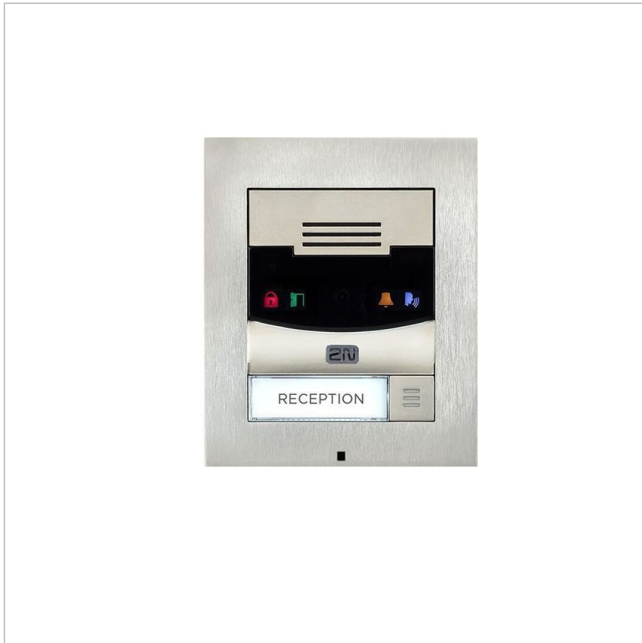

2N IP Solo with camera, surface mount - r

Artikelnummer: 217602

EAN: 8595159505602

Netzwerk Türstation, 1 Ruf Taste, Basiseinheit, Kamera, IK08, IP54, Aufputzmontage

Abb. ähnlich

Hauptmerkmale

- SIP Sprechelektronik mit 2W Lautsprecher und Mikrofon
- Eine Direktruffaste, durchleuchtet mit Beschriftungsfeld
- Full-Duplex-Audio, Lautstärke einstellbar
- IP Kamera, Tag/Nacht, 120° hView, Infrarotbeleuchtung
- Statusanzeige über Piktogramme
- Ein NC/NO Relaiskontakt, ein aktiver Schaltausgang

- Geeignet zur Benutzung mit 2N® Indoor Touch
- Konfiguration per Webinterface oder Verwaltungssoftware
- Stromversorgung über PoE (802.3af) oder Netzteil 12VDC/2A
- Robustes Zink- Druckgussgehäuse, IK08, Schutzklasse IP54
- Gehäuse für Aufputzmontage
- Betriebstemperatur: -40 bis +60 °C

Spezifikationen

Allgemeines	
Vandalismusgeschützt	Ja
Anzeigedisplay	Nein
Audiokompression	G.711, G.729
Beleuchtung	Infrarot
Farbe (Gehäuse)	silbergrau
Gehäusematerial	Metall
Kamera	HD Netzwerkkamera, _headline
Kameratyp	Türsprechanlage
Lautsprecher	2,0W max.

2N IP Solo with camera, surface mount - nickel

Fortsetzung Spezifikationen

Mikrofon	Integriert
Montageart	Aufputz
Numerische Tastatur	nein
Ruftasten	1, beleuchtet, manuell beschriftbar
Schaltausgänge	1x Relais
Schutzart	IP54
Stromversorgung	12VDC, PoE
Temperaturbereich (Betrieb)	-40°C ~ +60°C
VoIP Signalisierung	SIP 2.0
Zertifizierungen	IK08
Chipgröße	1/3"
Display / Darstellung	
Bildauflösung max.	1280x960
Objektiv	
Bildwinkel horizontal	120°
Video	
Bildübertragungsrate max.	30 fps
Videokompression	H.263, H.263+, H.264, M-JPEG, MPEG-4
Produktkennzeichnungen	
EAN/GTIN	8595159505602
Hersteller-Nummer	9155301CS
Serie	2N IP Solo