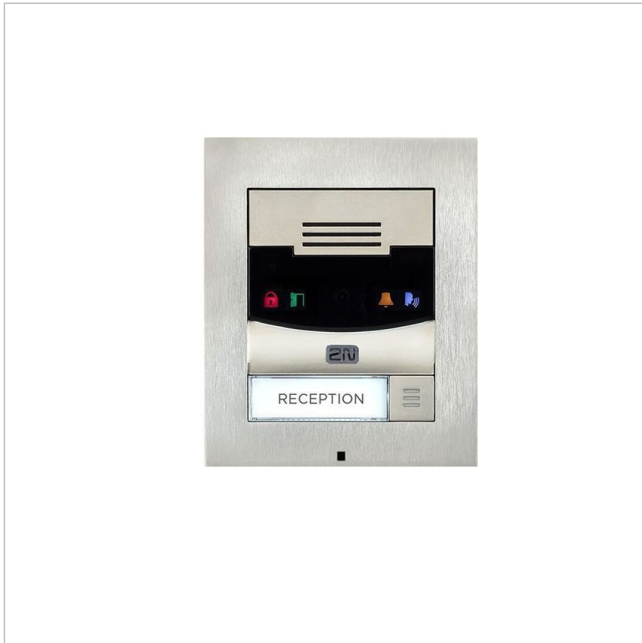

2N IP Solo Surface

Artikelnummer: 217602

EAN: 8595159505602

Abb. ähnlich

Netzwerk Türstation, 1 Ruf Taste, Basiseinheit, Kamera, IK08, IP54, Aufputzmontage

Hauptmerkmale

- SIP Sprechelektronik mit 2W Lautsprecher und Mikrofon
- Eine Direktruffaste, durchleuchtet mit Beschriftungsfeld
- Full-Duplex-Audio, Lautstärke einstellbar
- IP Kamera, Tag/Nacht, 120° hView, Infrarotbeleuchtung
- Statusanzeige über Piktogramme
- Ein NC/NO Relaiskontakt, ein aktiver Schaltausgang

- Geeignet zur Benutzung mit 2N® Indoor Touch
- Konfiguration per Webinterface oder Verwaltungssoftware
- Stromversorgung über PoE (802.3af) oder Netzteil 12VDC/2A
- Robustes Zink- Druckgussgehäuse, IK08, Schutzklasse IP54
- Gehäuse für Aufputzmontage
- Betriebstemperatur: -40 bis +60 °C

Spezifikationen

Allgemeines	
Vandalismusgeschützt	Ja
Anzeigedisplay	Nein
Audiokompression	G.711, G.729
Beleuchtung	Infrarot
Farbe (Gehäuse)	silbergrau
Gehäusematerial	Metall
Kamera	HD Netzwerkkamera, _headline
Kameratyp	Türsprechanlage
Lautsprecher	2,0W max.

2N IP Solo Surface

Fortsetzung Spezifikationen

Mikrofon	Integriert
Montageart	Aufputz
Numerische Tastatur	nein
ONVIF	ja
Ruftasten	1, beleuchtet, manuell beschriftbar
Schaltausgänge	1x Relais
Schutzart	IP54
Stromversorgung	12VDC, PoE
Temperaturbereich (Betrieb)	-40°C ~ +60°C
VoIP Signalisierung	SIP 2.0
Wide Dynamic Range (WDR)	nein
Zertifizierungen	IK08
Chipgröße	1/3"
Display / Darstellung	
Bildauflösung max.	1280x960
Objektiv	
Bildwinkel horizontal	120°
Video	
Bildübertragungsrate max.	30 fps
Videokompression	H.263, H.263+, H.264, M-JPEG, MPEG-4
Produktkennzeichnungen	
EAN/GTIN	8595159505602
Hersteller-Nummer	9155301CS
Serie	2N IP Solo