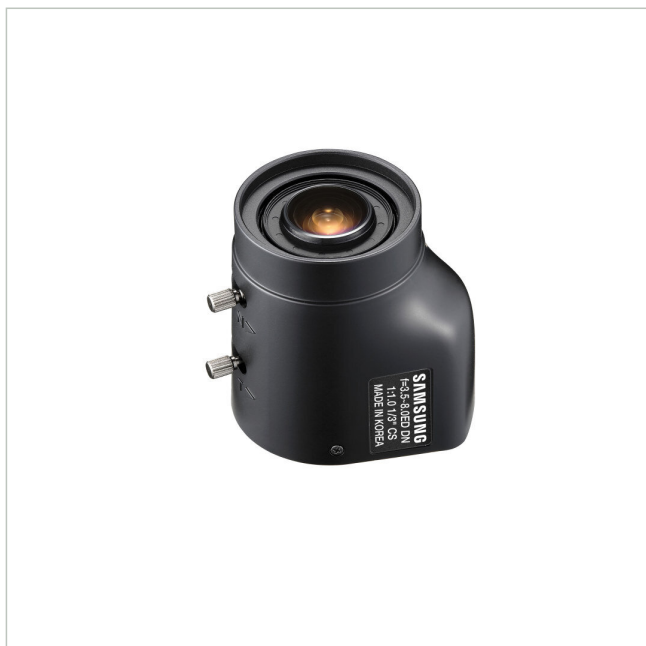

AXIS C1004-E NETW CAB SPEAKER BLACK

Artikelnummer: 215539

EAN: 7331021052468

Netzwerk Lautsprecher, 6W, 96dB, SIP, Mikrofon, Innen, PoE, Wandmontage, schwarz

Hauptmerkmale

Netzwerk Lautsprecher für Innenanwendung

All-In-One Lautsprechersystem

6W Class D Verstärker, 98dB Schalldruck

Eingebautes Mikrofon, abschaltbar

Durchsagen über SIP oder VAPIX möglich

Onboard Audioclips getriggert abspielbar

SIP (VoIP) Unterstützung

Streaming über Musikdienste mit ACAP möglich

Power over Ethernet (IEEE 802.3af/802.3at)

Hoher Temperaturbereich -20°C bis 50 °C

Wand- oder Deckenmontage

Schwarzes Metallgehäuse, Schutzklasse IP45

Spezifikationen

| Allgemeines | |
|-----------------------------|--------------------|
| Gehäusematerial | Kunststoff, Metall |
| Lautsprecher | 6W |
| Mikrofon | Integriert |
| Schutzart | IP45 |
| Stromversorgung | PoE |
| Temperaturbereich (Betrieb) | -20°C ~ +50°C |
| VoIP Signalisierung | SIP |
| Funktionen | |
| Interner-Speicher | microSD-Kartenslot |