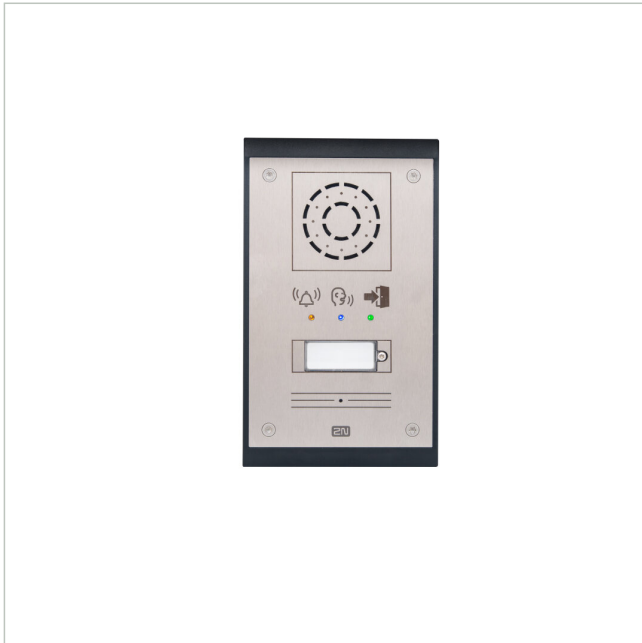

2N IP Uni - 1 button, pictograms

Artikelnummer: 215324

EAN: 8595159503974

Netzwerk Türstation, eine Ruf Taste, Piktogramme, Lautsprecher, IP54

Hauptmerkmale

Kompakte IP Sprechanlage, sehr einfache Installation

SIP Sprechelektronik mit Lautsprecher und Mikrofon

Eine Direktruftaste, durchleuchtet mit Beschriftungsfeld

Drei Piktogramme zur visuellen Statusanzeige

Full-Duplex-Audio, Lautstärke einstellbar

Ein NC/NO Relaiskontakt, ein aktiver Schaltausgang

Betriebstemperatur: -40 bis +55 °C

Spezifikationen

Allgemeines	
Vandalismusgeschützt	Ja
Anzeigedisplay	Piktogramme
Audiokompression	G.711
Farbe (Gehäuse)	silbergrau
Gehäusematerial	Metall
Lautsprecher	1W
Leseverfahren	kein RFID-Leser
Mikrofon	Integriert
Montageart	Aufputz, Unterputz