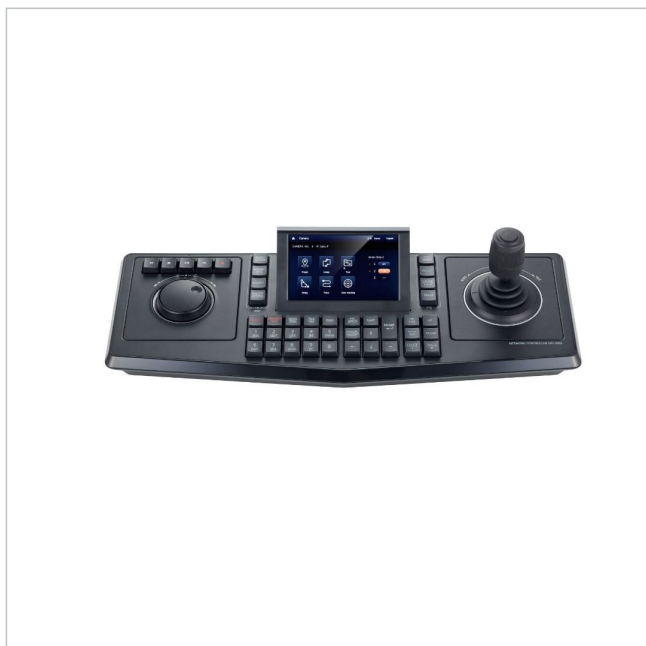

Hanwha Vision SPC-7000

Artikelnummer: 214099

EAN: 8801089130105

Netzwerk Bedientastatur, für Hanwha Kameras, Domes, DVR, NVR, LCD, Joystick, Jogshuttle

Hauptmerkmale

IP-basierte Bedieneinheit für Hanwha Produkte

Kompatibel mit SmartViewer und SSM Videomanagement

Steuerung von Rekordern und IP Kameras

3-Achsen-Joystick, Jog-Shuttle-Rad und Tastenfeld

Tauschen der Steuereinheiten für Links-/Rechtshänder

5" LCD Touchmonitor

Steuerschnittstellen: Ethernet und USB

Spezifikationen

Funktionen	
Joystick	3-Achsen
Produktkennzeichnungen	
EAN/GTIN	8801089130105
Hersteller-Nummer	SPC-7000
Serie	Hanwha Vision Zubehör

Hanwha Vision SPC-7000