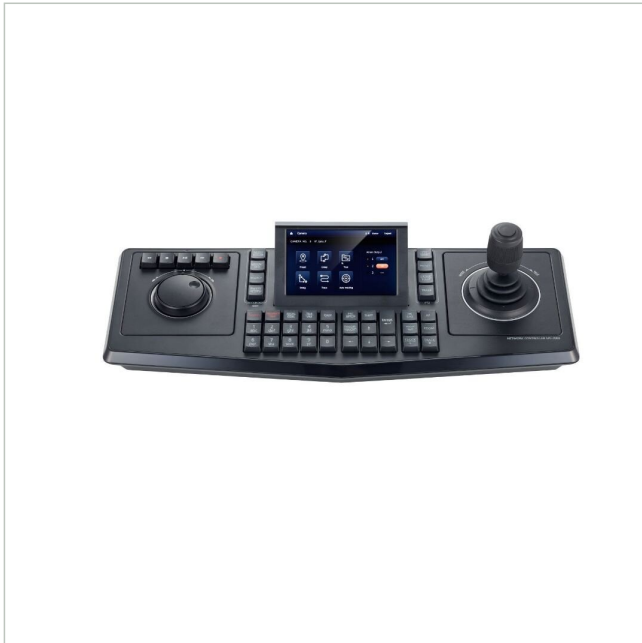

Hanwha Vision SPC-7000

Artikelnummer: 214099
EAN: 8801089130105

Netzwerk Bedientastatur, für Hanwha Kameras, Domes, DVR, NVR, LCD, Joystick, Jogshuttle

Hauptmerkmale

IP-basierte Bedieneinheit für Hanwha Produkte

Kompatibel mit SmartViewer und SSM Videomanagement

Steuerung von Rekordern und IP Kameras

3-Achsen-Joystick, Jog-Shuttle-Rad und Tastenfeld

Tauschen der Steuereinheiten für Links-/Rechtshänder

5" LCD Touchmonitor

Steuerschnittstellen: Ethernet und USB

Spezifikationen

Funktionen	
Joystick	3-Achsen
Produktkennzeichnungen	
EAN/GTIN	8801089130105
Hersteller-Nummer	SPC-7000
Serie	Hanwha Vision Zubehör

Hanwha Vision SPC-7000