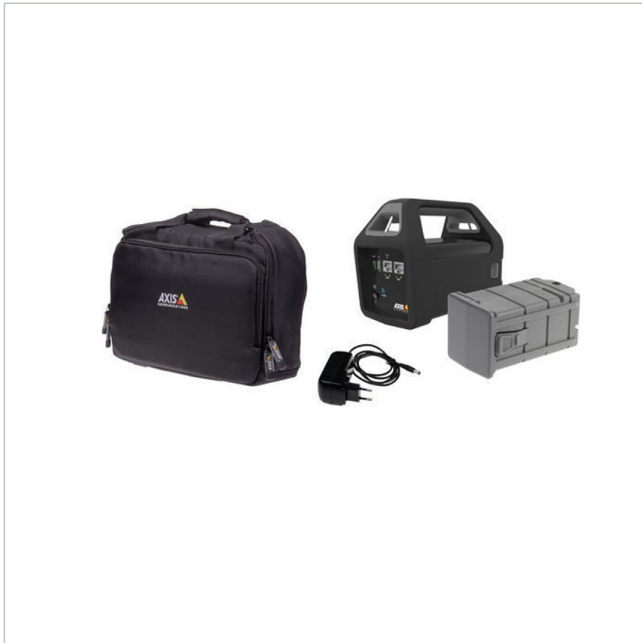

AXIS T8415 WIRELESS INST TOOL KIT

Artikelnummer: 213409
EAN: 7331021049642

Installations-Kit: AXIS T8415 Installation Tool, Ersatzakku, Tragetasche, Netzteil

Hauptmerkmale

AXIS T8415, Ersatzakku, Netzteil, Tasche im Set
Batteriebetriebenes Installations Tool mit WLAN
Einrichtung von Axis Kameras über Smartphone
Livedarstellung auf Smartphone Display
Kostenlose Smartphone App erhältlich (iOS, Android)
Erkennung von Axis Kameras und ONVIF Kameras

WLAN Verbindung zum Smartphone
Spannungsversorgung der Kamera über PoE+
Zweiter Netzwerkanschluss für optionalen PC
USB-Ladeanschluss für Mobile Devices
Leistungsstarker, austauschbarer Akku

Spezifikationen