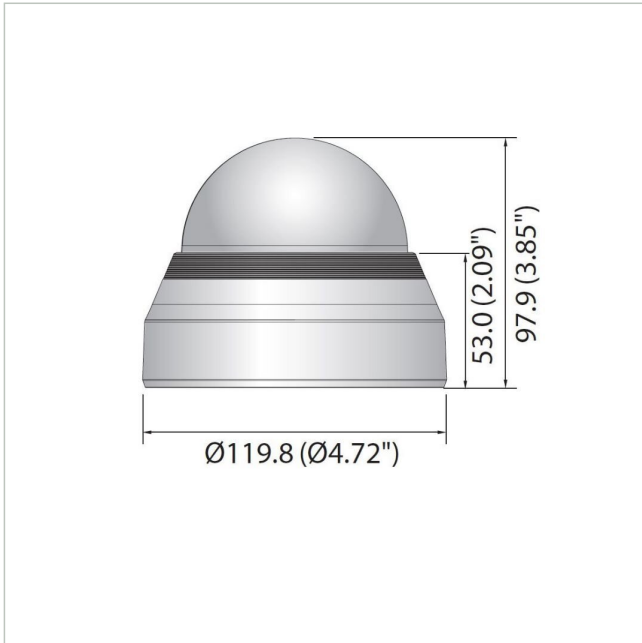

Hanwha Vision SPB-IND6

Artikelnummer: 209623

EAN: 8801089130570

Kuppel, getönt, für Hanwha Techwin Domekameras, Zubehörteil

Hauptmerkmale

Kompatible Modelle:

SCD-5080/5082/5083/5083R/6021/6083R

QND-6070R/7080R

SND-6011R, SUD-5082

Spezifikationen

Produktkennzeichnungen	
EAN/GTIN	8801089130570
Hersteller-Nummer	SPB-IND6

Hanwha Vision SPB-IND6

Ihr Ansprechpartner

VIDEOR E. Hartig GmbH
Carl-Zeiss-Straße 8
63322 Rödermark
Deutschland