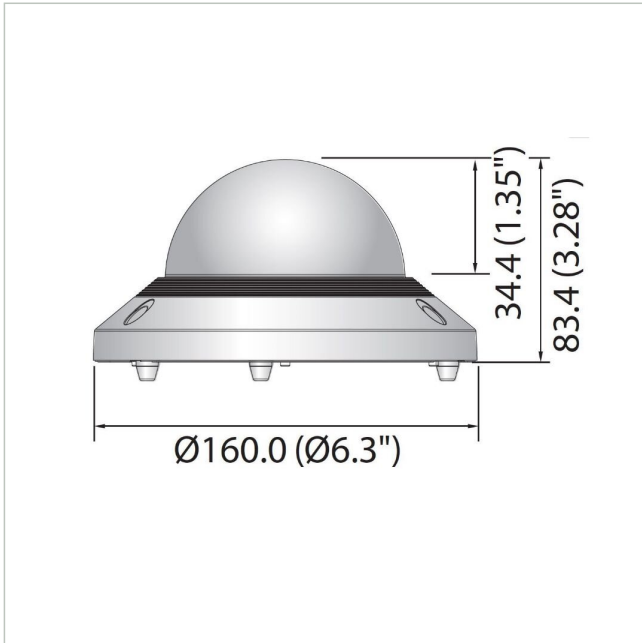

Hanwha Vision SPB-VAN3

Artikelnummer: 209620

EAN: 8801089130587

Kuppel, getönt, für Hanwha Techwin Domekameras, vandalismusgeschützt, Zubehör

Hauptmerkmale

Aus Aluminium und Polycarbonat

Kompatibel mit PNV-9080R, SCV-6081R,

SNV-5084/5084R/6084/6084R/6085R

SNV-7084/7084R/8080/8081R

XNV-6080/6080R/L6080/L6080R/8080R

Spezifikationen

Produktkennzeichnungen	
EAN/GTIN	8801089130587
Hersteller-Nummer	SPB-VAN3

Hanwha Vision SPB-VAN3

Ihr Ansprechpartner