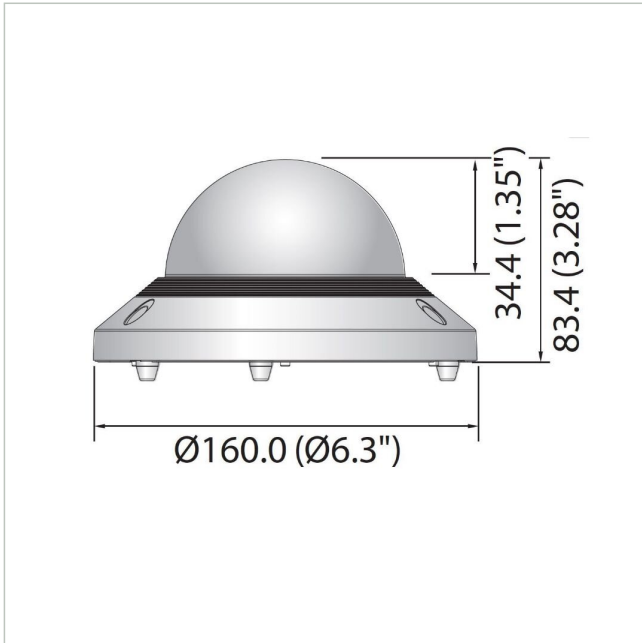

Hanwha Vision SPB-VAN3

Artikelnummer: 209620

EAN: 8801089168696

Kuppel, getönt, für Hanwha Techwin Domekameras, vandalismusgeschützt, Zubehör

Hauptmerkmale

Aus Aluminium und Polycarbonat

Kompatibel mit PNV-9080R, SCV-6081R,