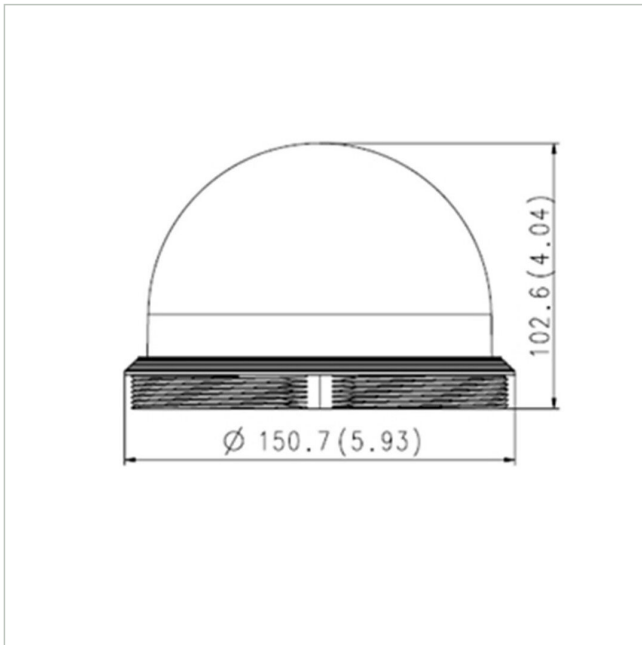

Hanwha Vision SPB-PTZ6

Artikelnummer: 209392

Kuppel, getönt, für Hanwha Techwin PTZ Domekameras, Zubehörteil

Hauptmerkmale

Kompatible Modelle:

SNP-5300, SNP-6201, SNP-6321

SNP-6320, SNP-5430, SNP-5321

SCP-2271, SCP-2371, SCP-3371