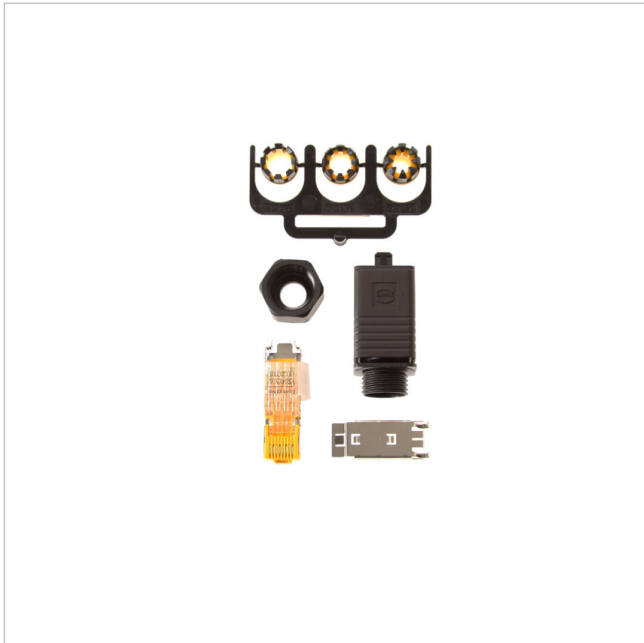

# AXIS SPR CONN PUSH PULL PLUG IDC-8 IP67

Artikelnummer: 207850

EAN: 7331021029866

Anschlusskit: RJ45 Stecker, IP66, für Axis Outdoor PTZ Domes, Ersatzteil

# AXIS SPR CONN PUSH PULL PLUG IDC-8 IP67