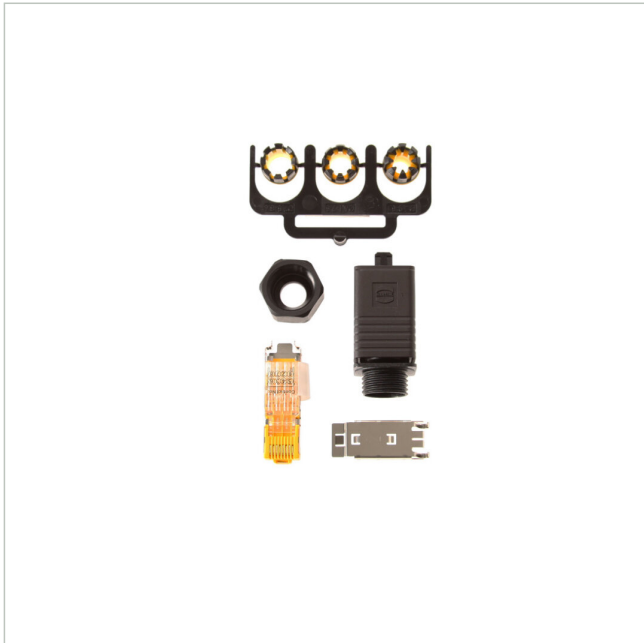

AXIS SPR CONN PUSH PULL PLUG IDC-8 IP67

Artikelnummer: 207850
EAN: 7331021029866

Anschlusskit: RJ45 Stecker, IP66, für Axis Outdoor PTZ Domes, Ersatzteil

Hauptmerkmale

Kompatible Produkte: AXIS P5512-E, AXIS P5514-E
AXIS P5515-E, AXIS P5522-E, AXIS P5532-E
AXIS P5534-E, AXIS P5624-E, AXIS P5635-E
AXIS Q3709-PVE, AXIS Q6032-E, AXIS Q6034-E

AXIS Q6035-E, AXIS Q6042-E, AXIS Q6044-E
AXIS Q6045-E, AXIS Q6045-E MkII, AXIS Q6114-E
AXIS Q6115-E

Spezifikationen

Produktkennzeichnungen	
EAN/GTIN	7331021029866
Hersteller-Nummer	5700-371
Serie	Axis Ersatzteile

AXIS SPR CONN PUSH PULL PLUG IDC-8 IP67

Ihr Ansprechpartner

VIDEOR E. Hartig GmbH
Carl-Zeiss-Straße 8
63322 Rödermark
Deutschland