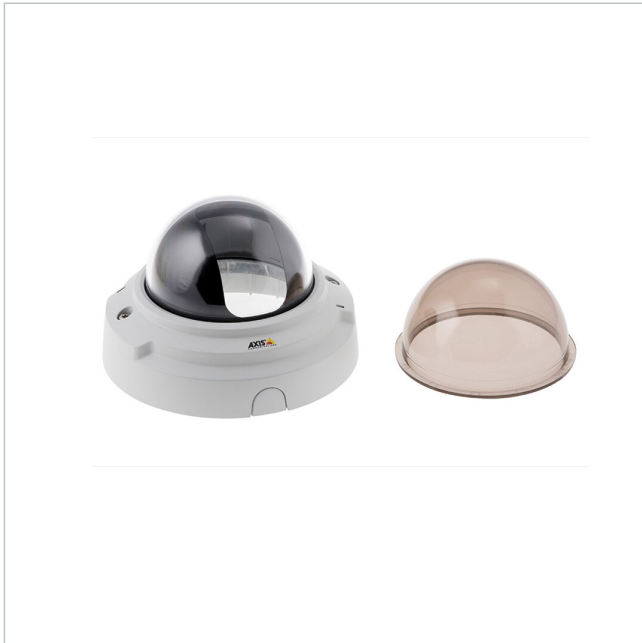

# AXIS SPR AXIS P3346-V DOME KIT

Artikelnummer: 201206  
EAN: 7331021033467

Kuppel Set, 1x getönt, 1x klar , mit Rahmen, weiß, für  
AXIS P3346/67-V, Ersatzteil

# AXIS SPR AXIS P3346-V DOME KIT