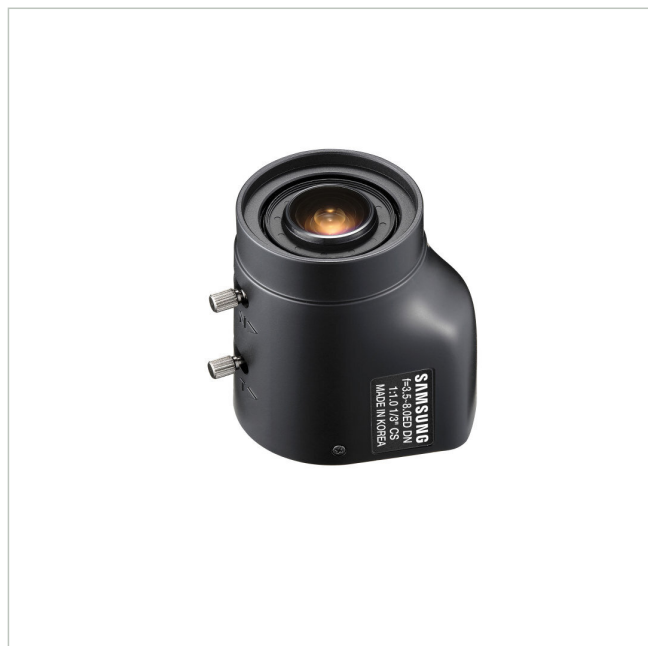

Hanwha Vision SLA-3580DN

Artikelnummer: 120029
 EAN: 8801089013842

Objektiv, F1,0/3,5-8mm, varifokal, DC-Iris, 1/3", CS-Mount

Hauptmerkmale

F1,0

Varifokal 3,5 - 8 mm / 0,14" - 0,31"

Exzellente Leistung bei Schwachlicht

Einfache Installation und Feineinstellung

Hochqualitatives, kompaktes Design

Spezifikationen

Objektiv	
Bildwinkel horizontal	83,5 - 35,6°
Brennweite	3,5 - 8 mm
Objektiv Typ	Varifokal
Produktkennzeichnungen	
EAN/GTIN	8801089013842
Hersteller-Nummer	SLA-3580DN
Serie	Hanwha Vision Objektive